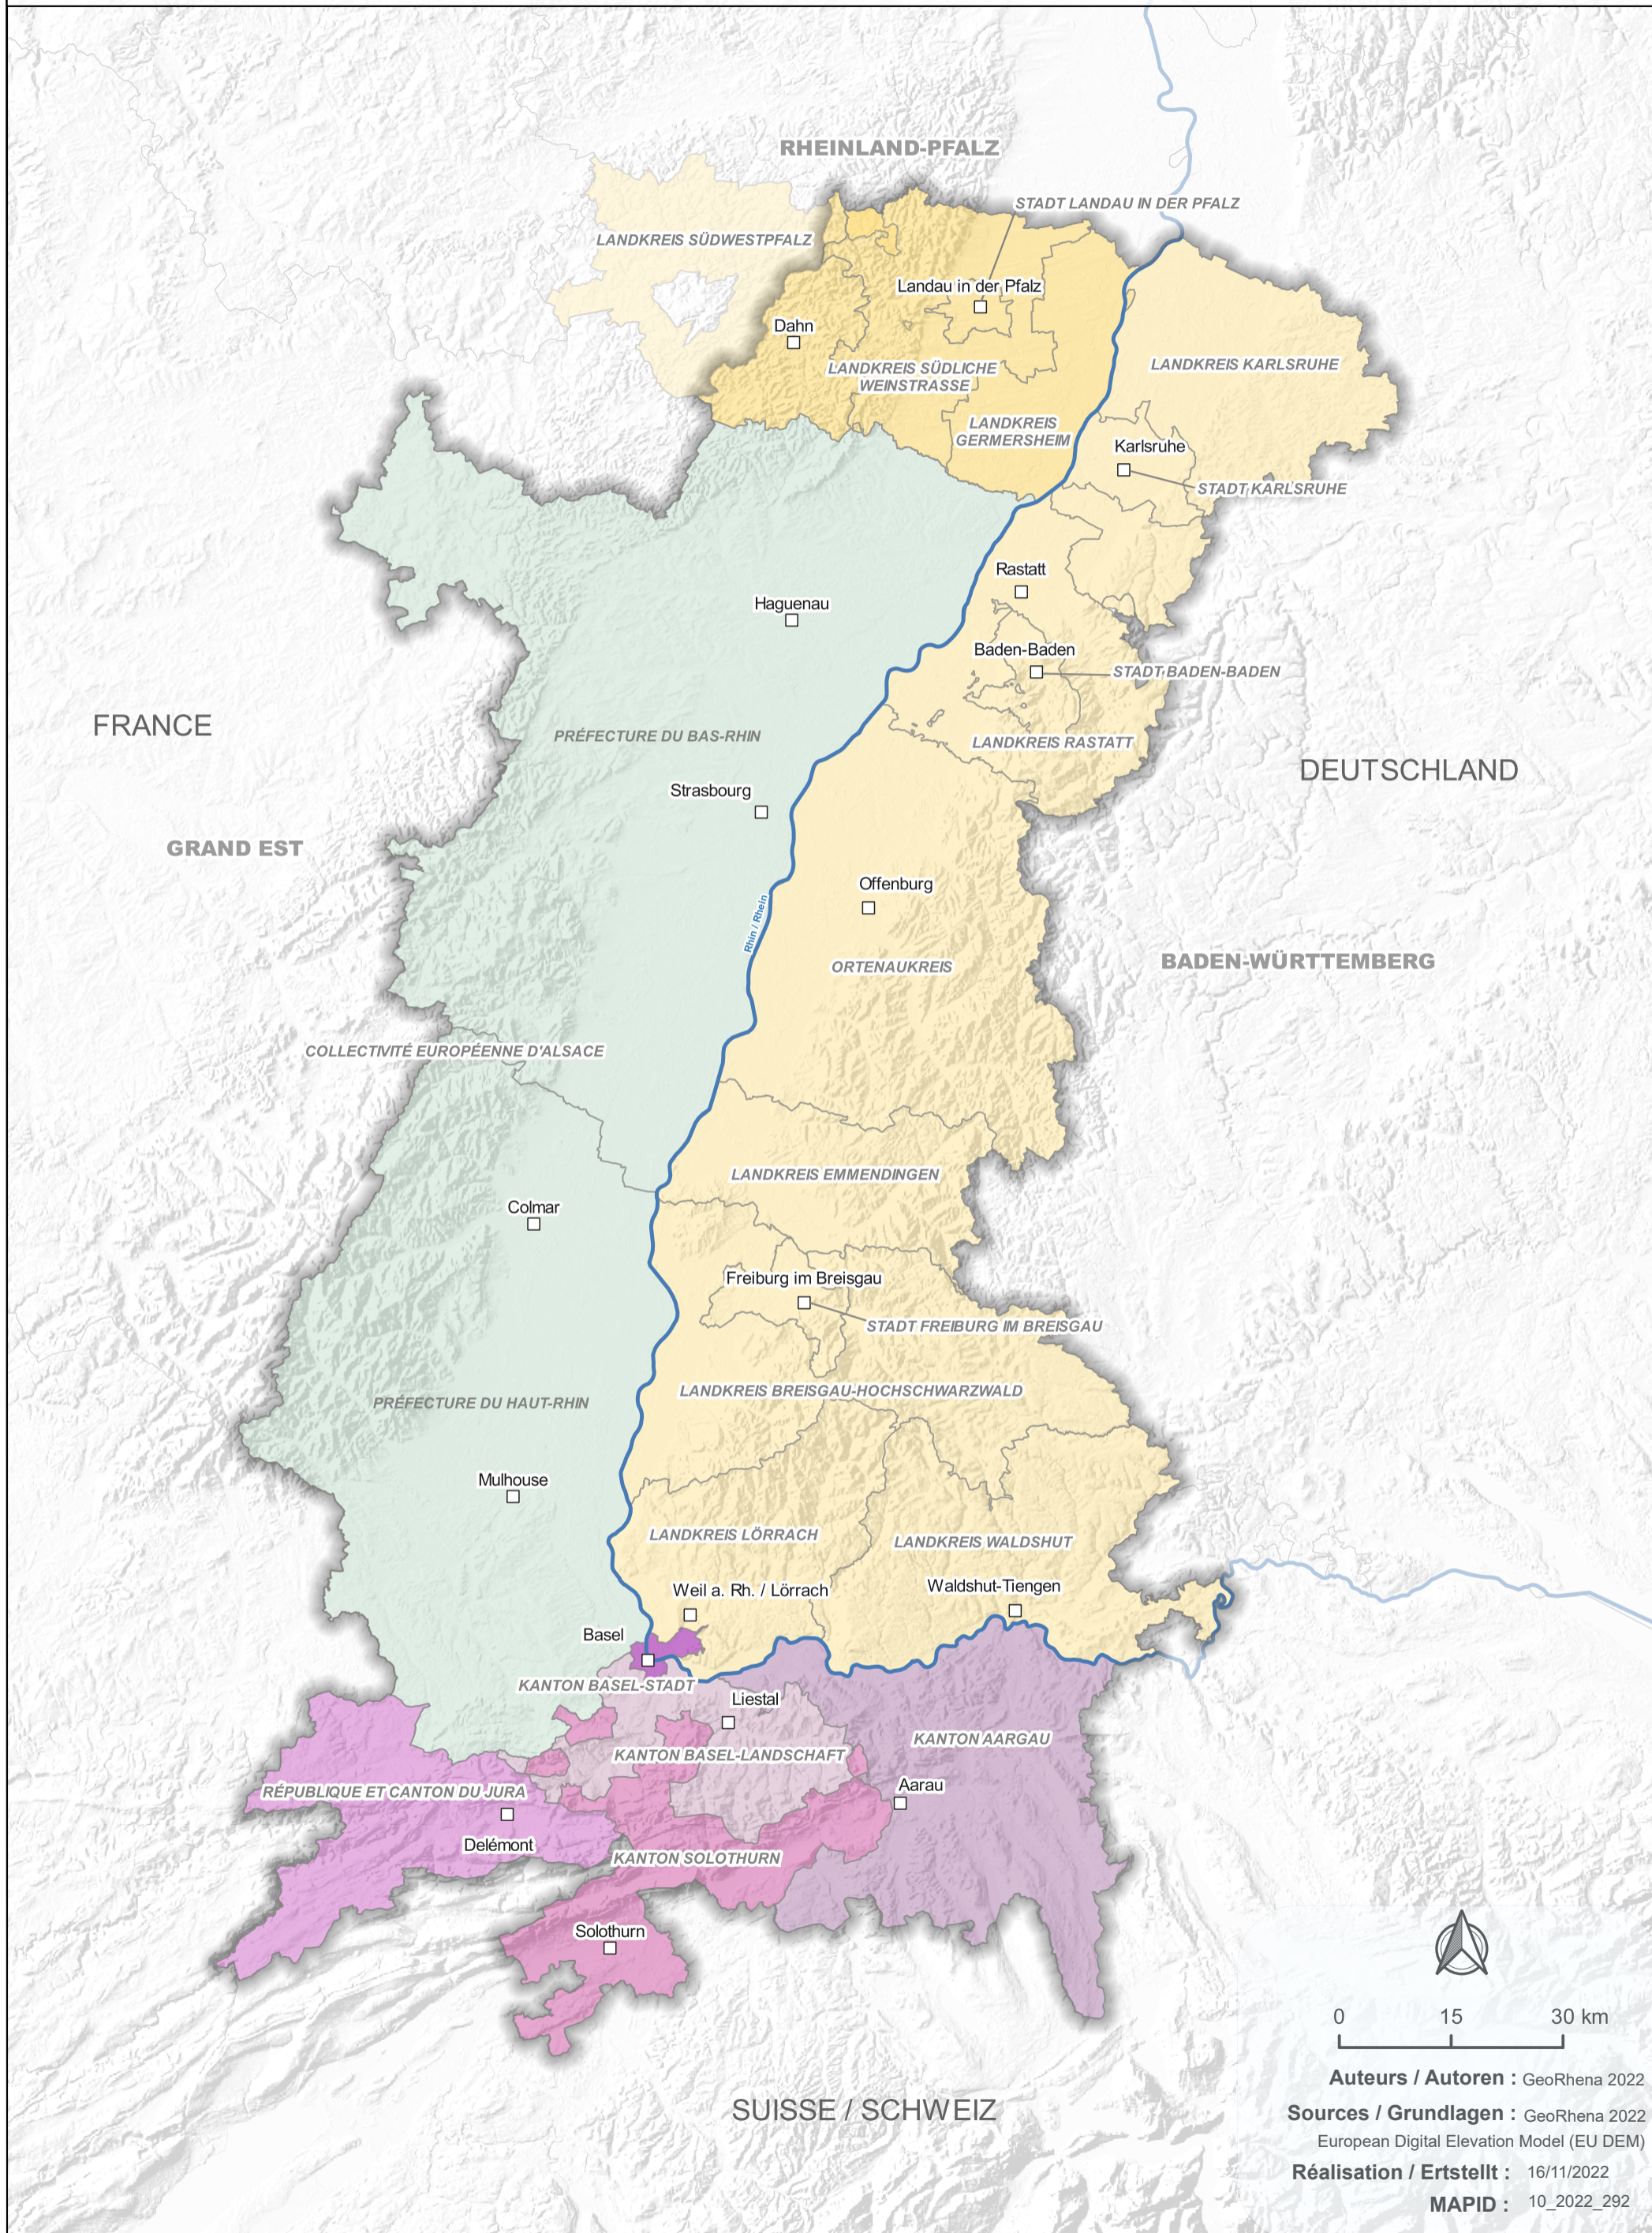

Territoires administratifs du Rhin Supérieur - 2022
Verwaltungsgebiete am Oberrhein - 2022

Auteurs / Autoren : GeoRhena 2022
Sources / Grundlagen : GeoRhena 2022
European Digital Elevation Model (EU DEM)
Réalisation / Erstellt : 16/11/2022
MAPID : 10_2022_292