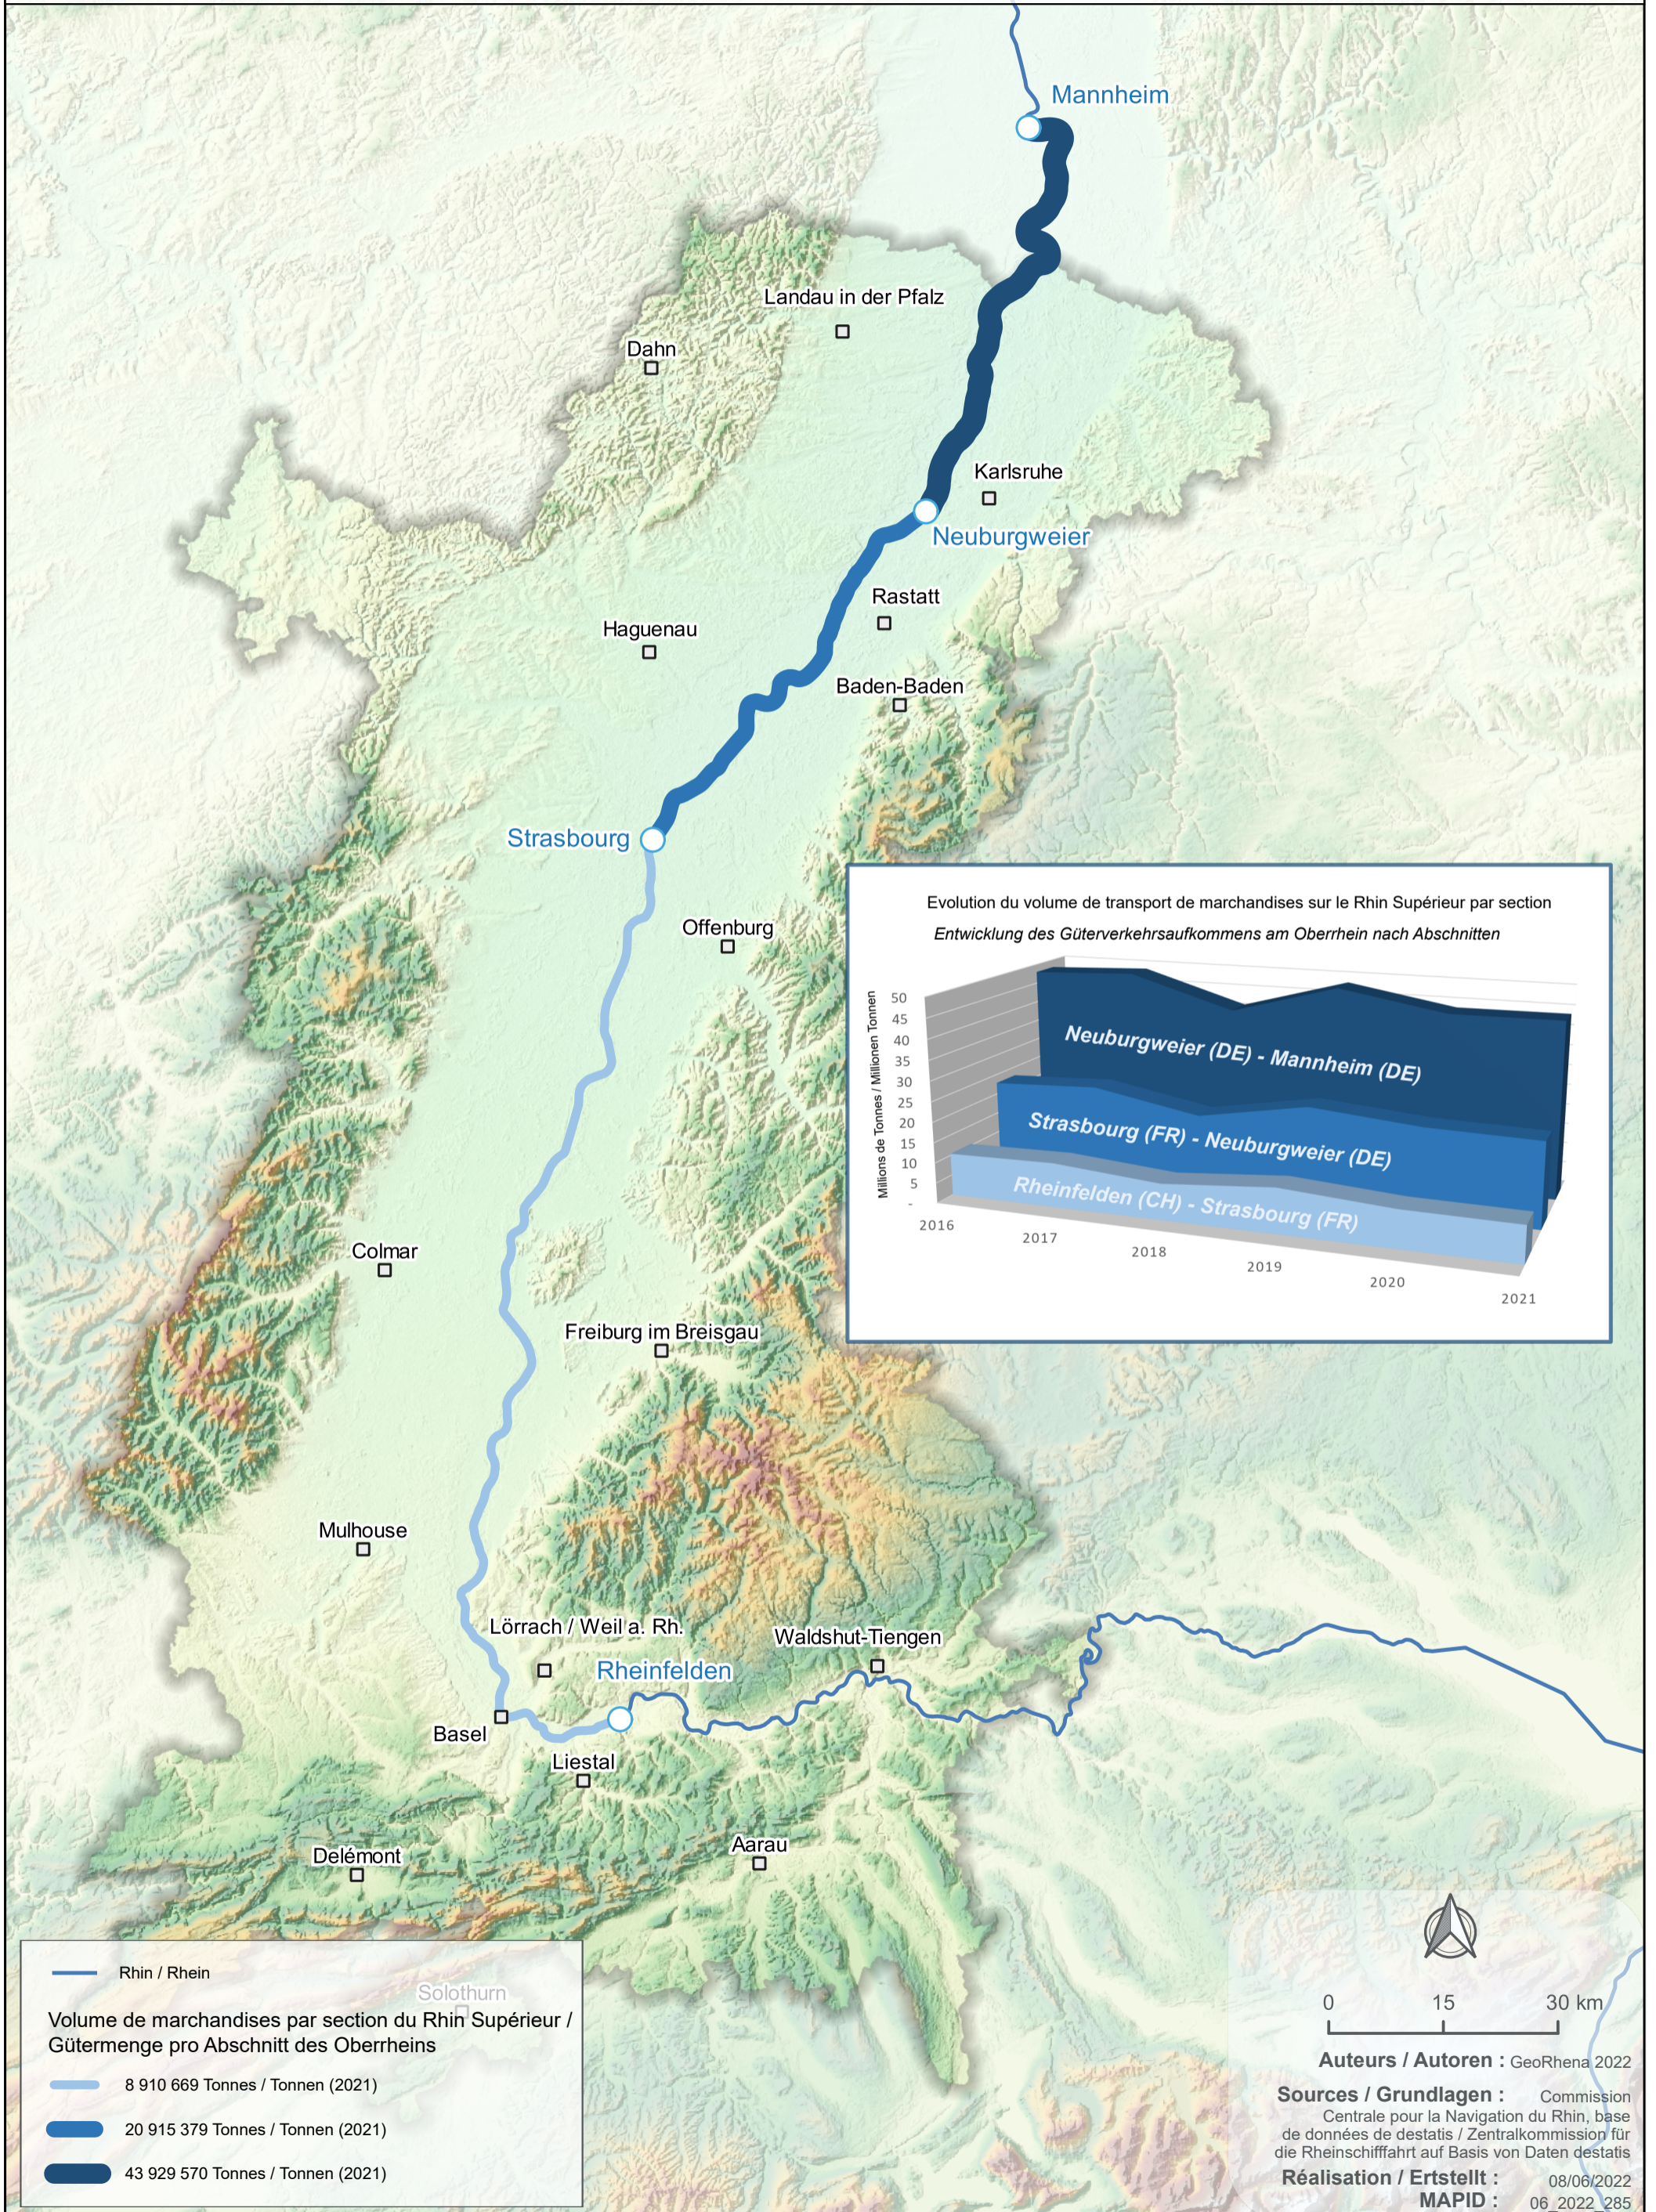

Transport de marchandises sur le Rhin Supérieur - 2021

Güterverkehr am Oberrhein - 2021

Auteurs / Autoren : GeoRhena 2022

Sources / Grundlagen : Commission Centrale pour la Navigation du Rhin, base de données de destatis / Zentralkommission für die Rheinschifffahrt auf Basis von Daten destatis

Réalisation / Erstellt : 08/06/2022
 MAPID : 06_2022_285