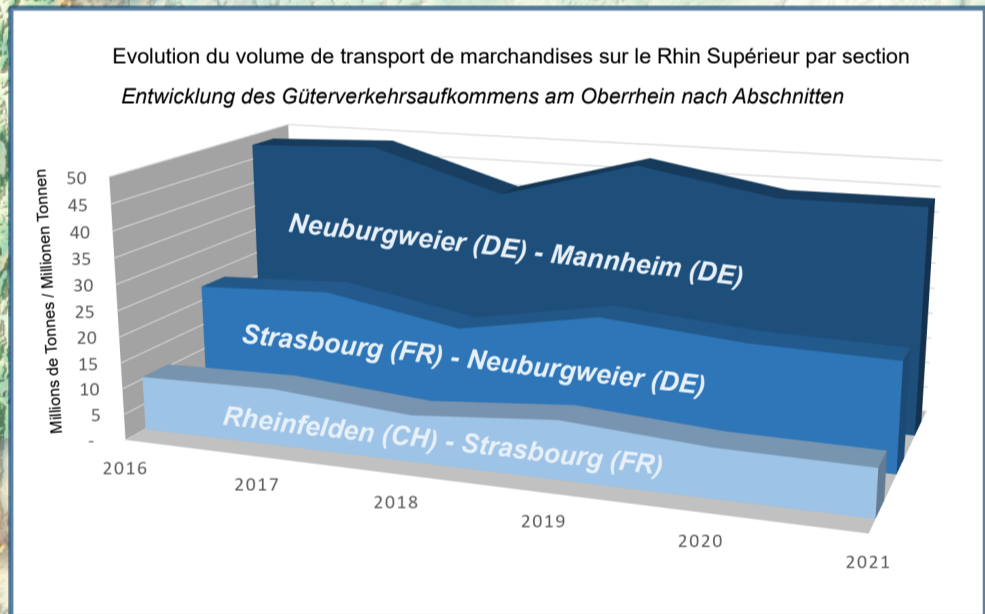

Transport de marchandises sur le Rhin Supérieur - 2021

Güterverkehr am Oberrhein - 2021

Auteurs / Autoren : GeoRhena 2022

Sources / Grundlagen : Commission Centrale pour la Navigation du Rhin, base de données de destatis / Zentralkommission für die Rheinschifffahrt auf Basis von Daten destatis