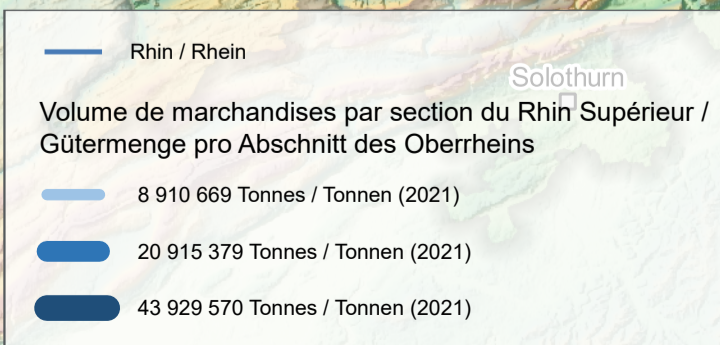

Transport de marchandises sur le Rhin Supérieur - 2021

Güterverkehr am Oberrhein - 2021

Auteurs / Autoren : GeoRhena 2022

Sources / Grundlagen : Commission Centrale pour la Navigation du Rhin, base de données de destatis / Zentralkommission für die Rheinschifffahrt auf Basis von Daten destatis