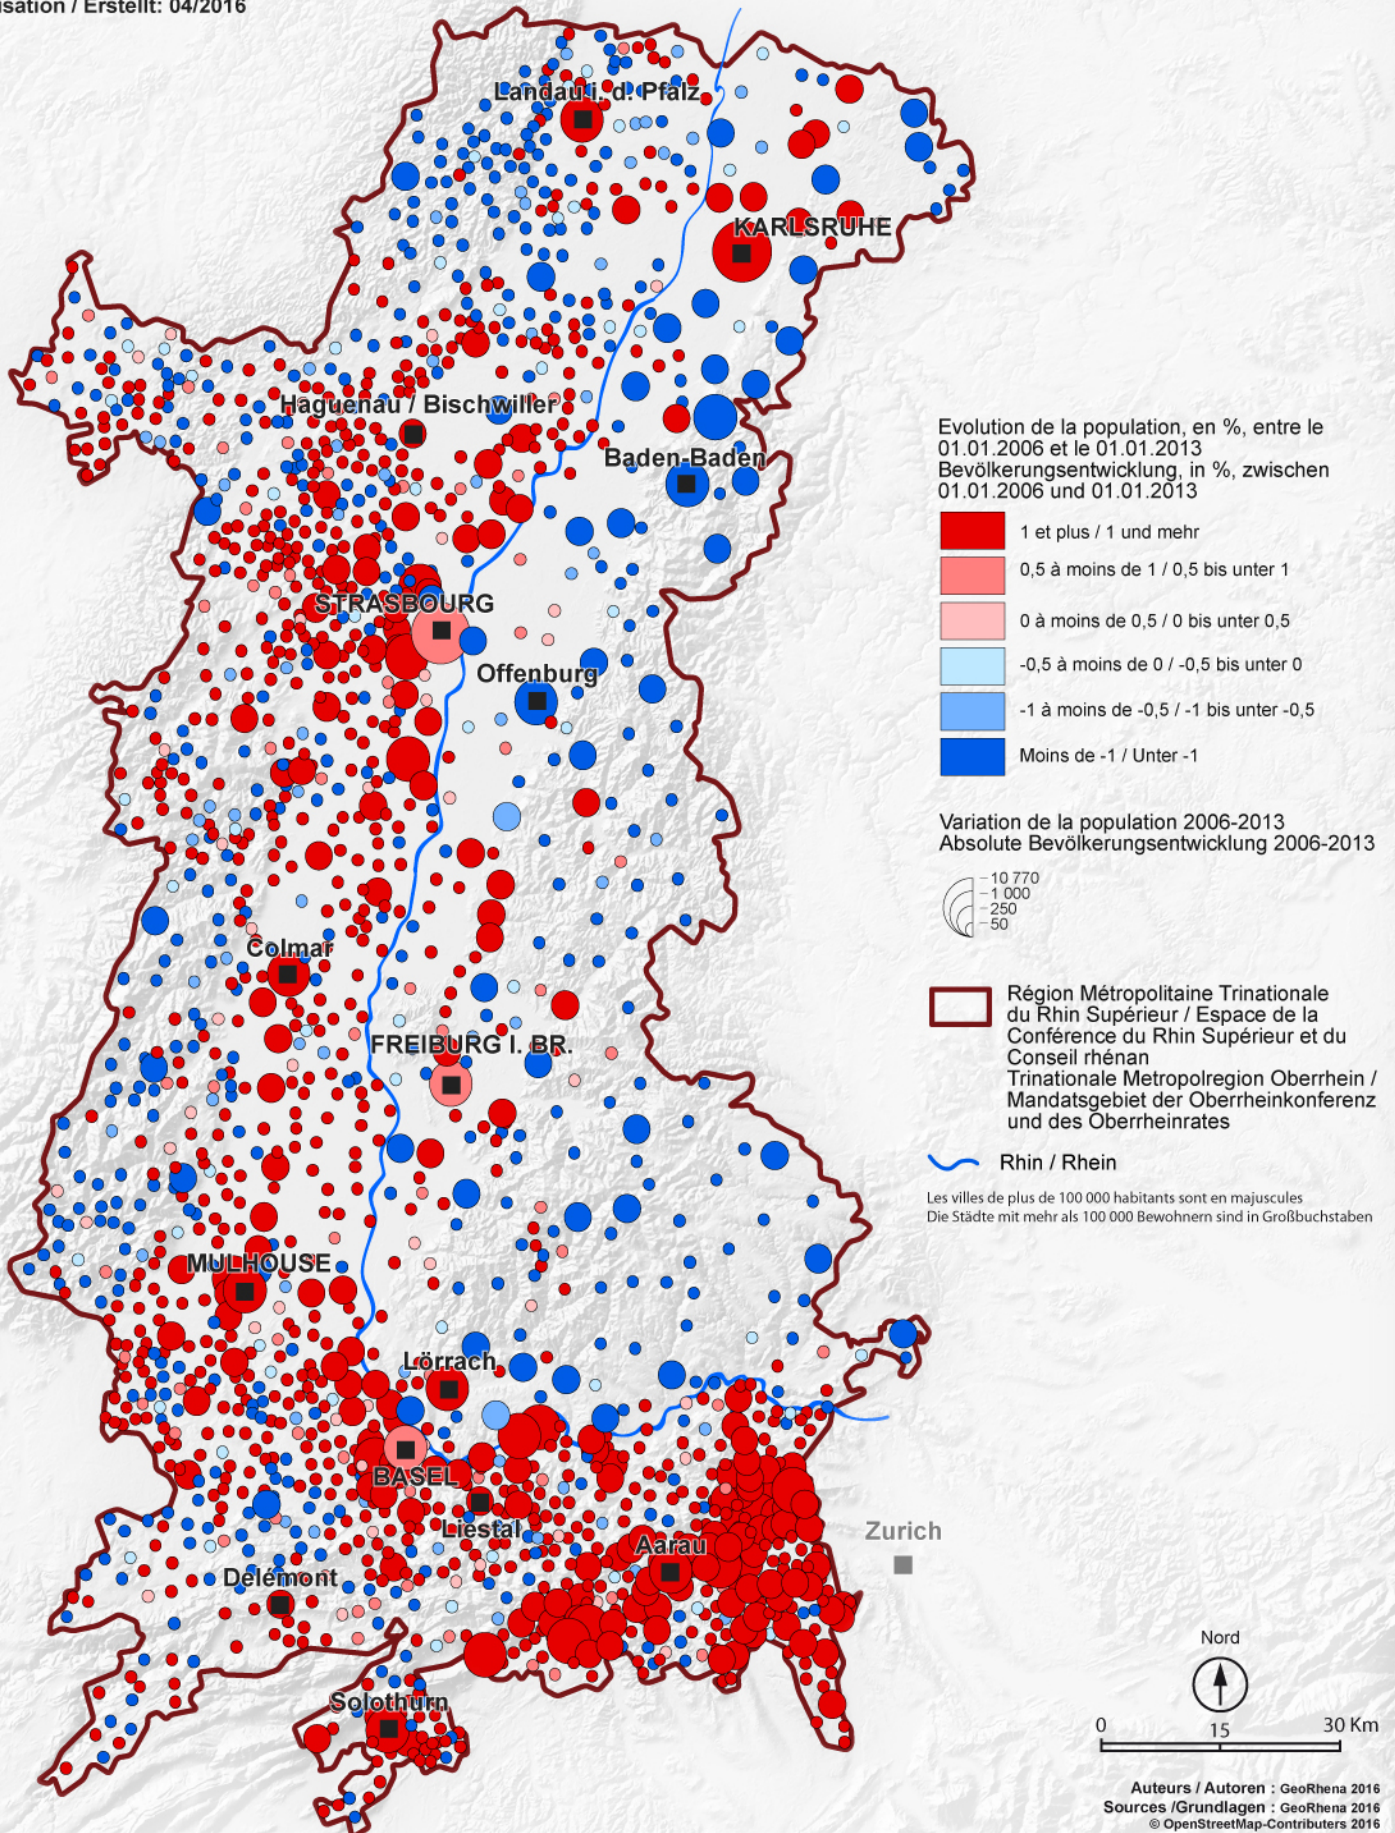

## Evolution de la population communale (2006 - 2013) en pourcentage Bevölkerungsentwicklung der Gemeinden (2006 - 2013) in Prozent

Réalisation / Erstellt: 04/2016

Auteurs / Autoren : GeoRhena 2016  
Sources / Grundlagen : GeoRhena 2016  
© OpenStreetMap-Contributors 2016  
SIGRS / GISOR 2015  
INSEE 2016  
OFS 2016  
STALA BW 2016  
STALA RP 2016  
MapID : 05\_2016\_0229

Dépasser les frontières, projet après projet"  
Fonds Européen de développement Régional  
(FEDER)