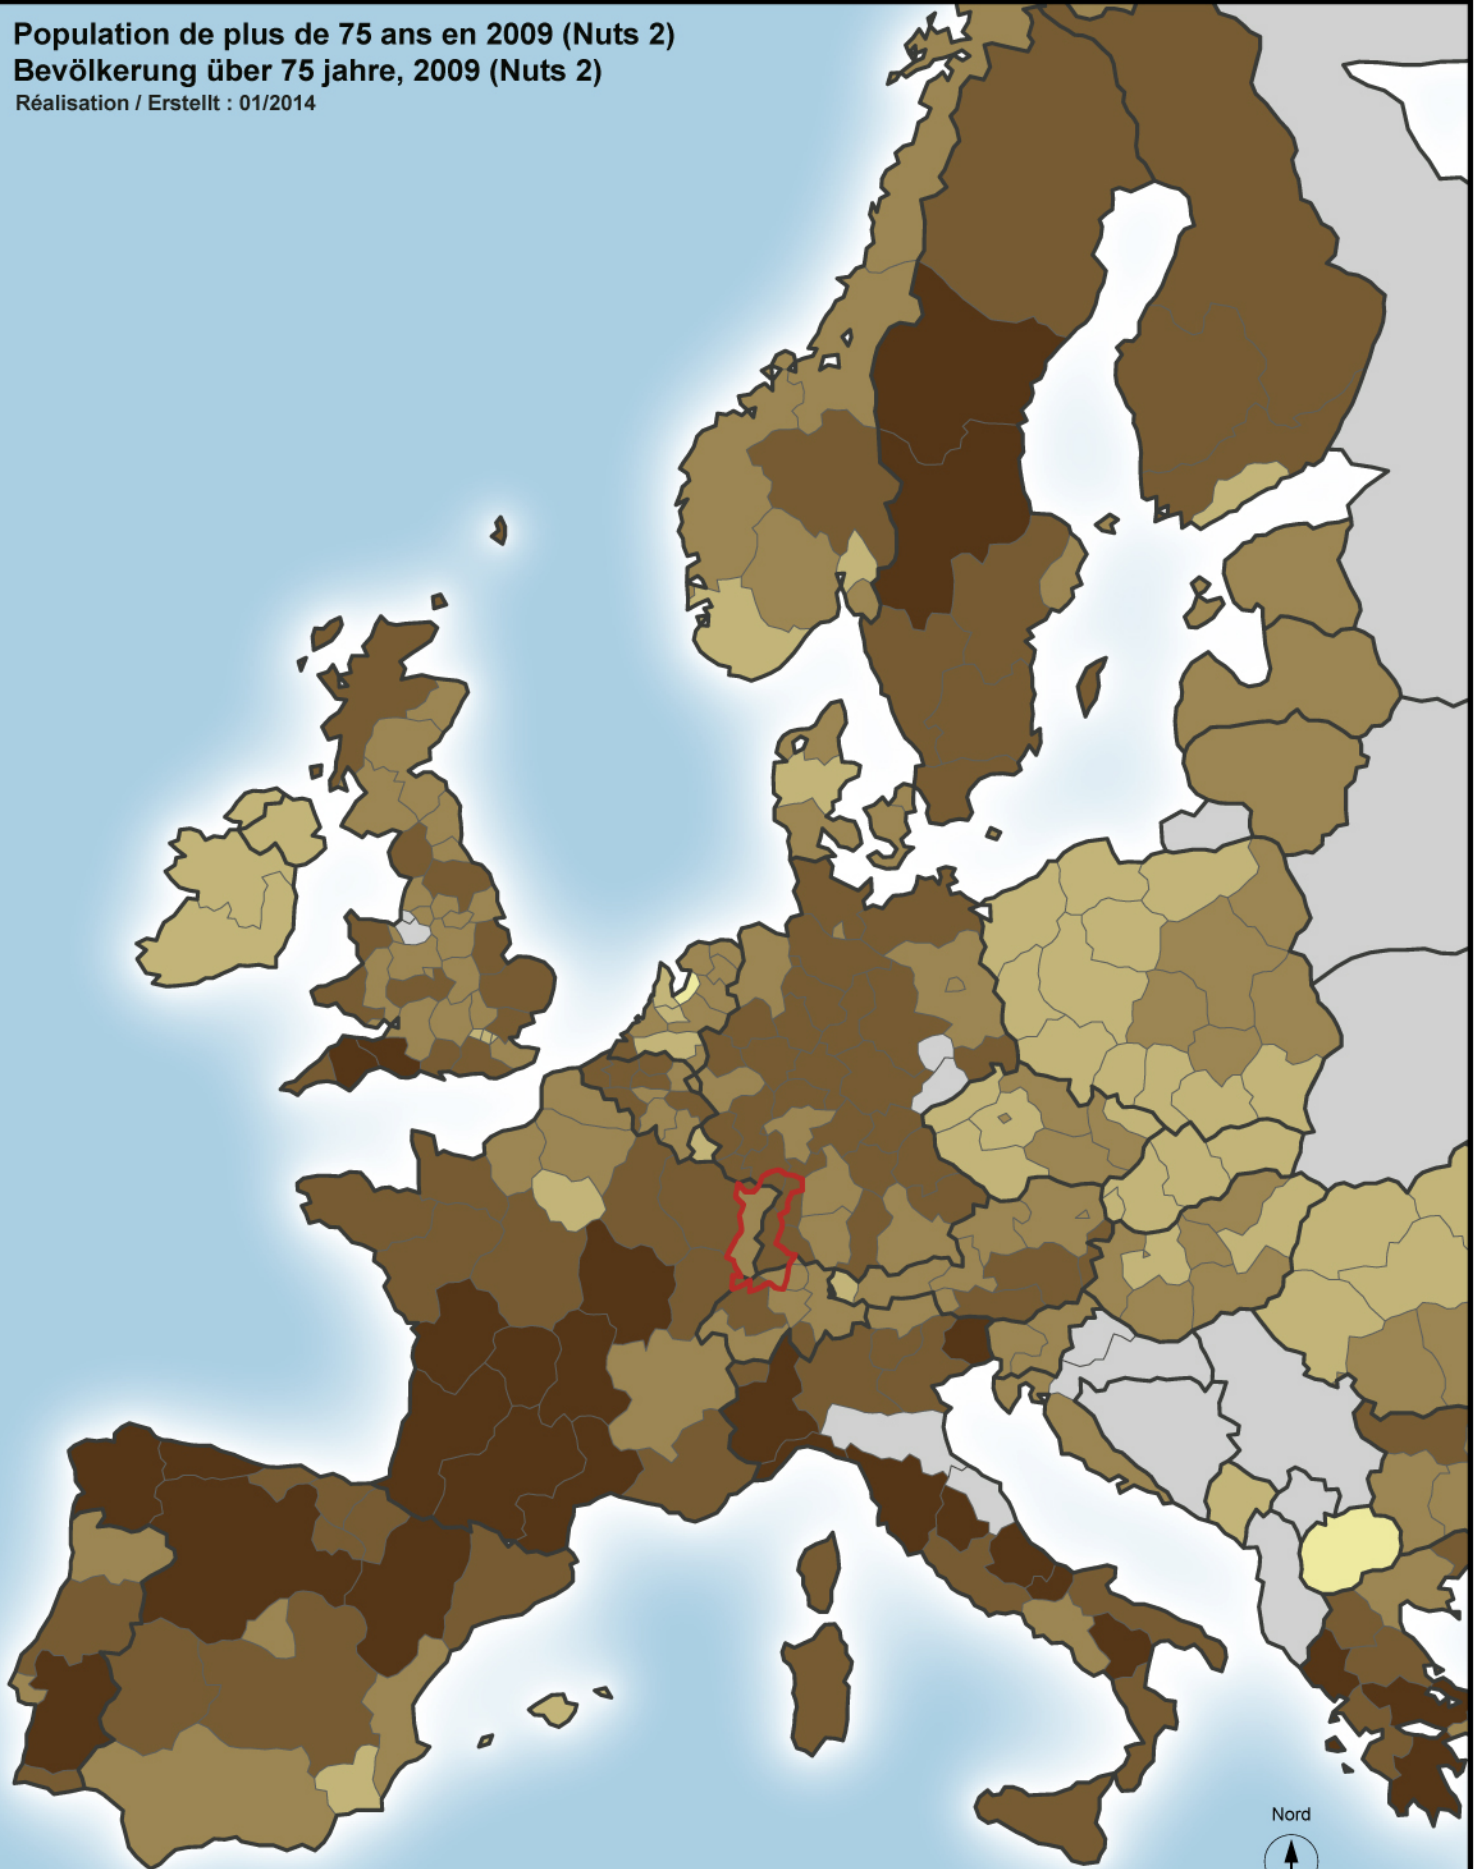

Conférence du Rhin Supérieur / Oberrheinkonferenz

Population de plus de 75 ans en 2009 (Nuts 2)

Bevölkerung über 75 Jahre, 2009 (Nuts 2)

Réalisation / Erstellt : 01/2014

Population âgée de plus de 75 ans en pourcentage de la population totale en 2009
 Bevölkerung im Alter über 75 Jahre als Prozentsatz der Gesamtbevölkerung im Jahr 2009

Données non disponibles
 Wert nicht vorhanden

Espace de la Conférence du Rhin Supérieur
 Mandatsgebiet der Oberrheinkonferenz

9% : France (métropolitaine)
 Frankreich (metropolitan)

9% : Allemagne
 Deutschland

8% : Suisse
 Schweiz

0 250 500 Km

Auteurs /Autoren : SIGRS / GISOR
 Sources /Grundlagen : GE SIGRS / EA GISOR 2014
 Eurostat 2014
www.epp.eurostat.ec.europa.eu
 MapID : 05_2014_203