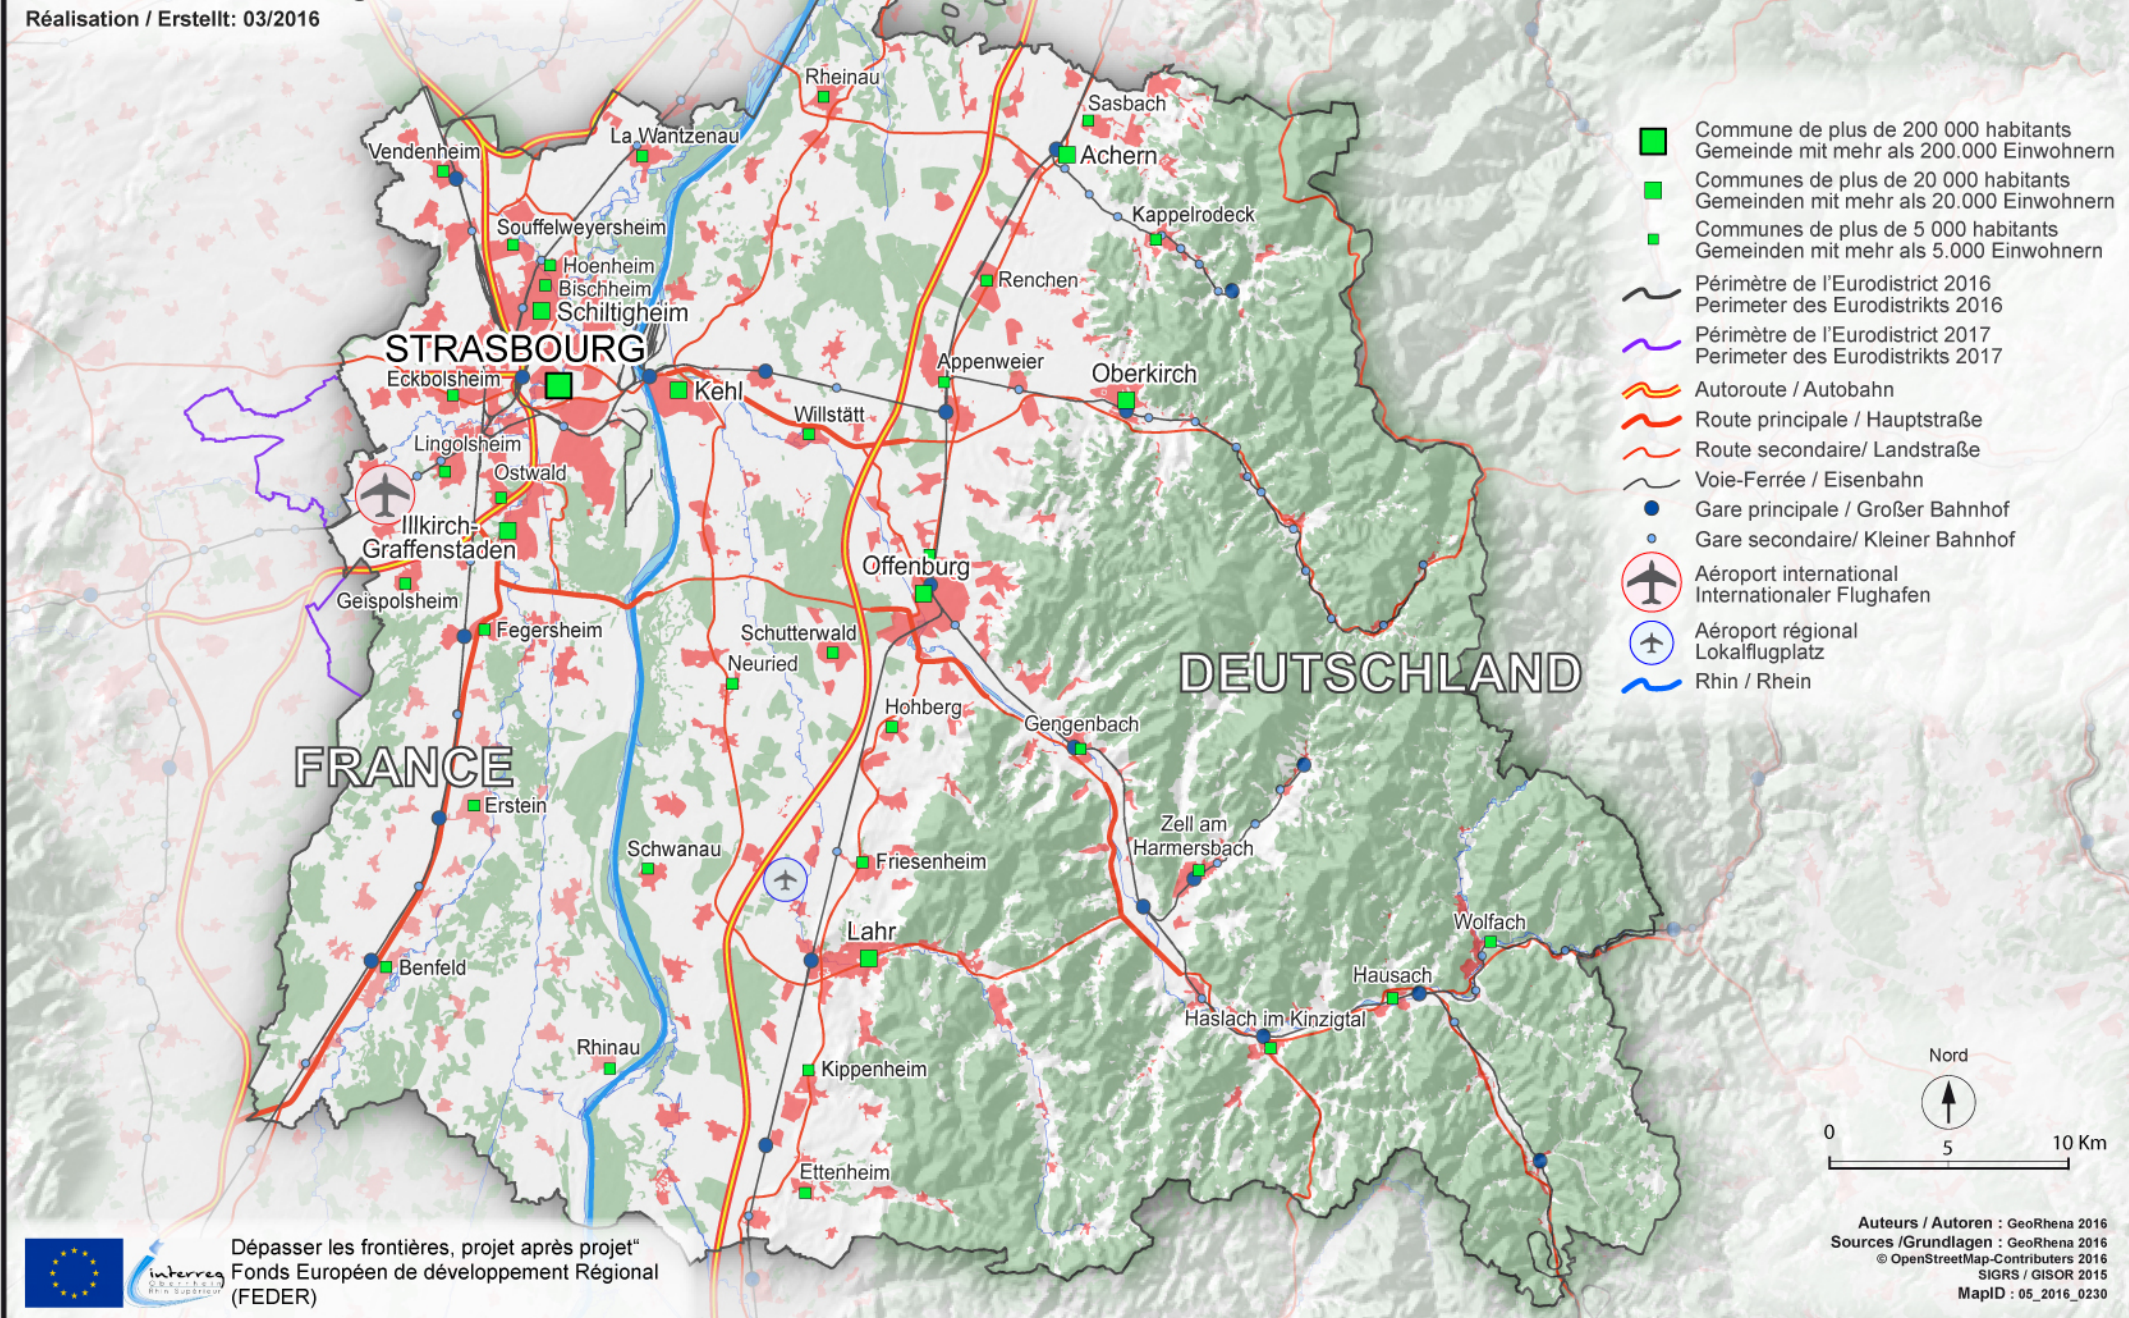

Conférence du Rhin Supérieur / Oberrheinkonferenz

Eurodistrict Strasbourg-Ortenau - 2016

Eurodistrikt Strasbourg-Ortenau - 2016

Réalisation / Erstellt: 03/2016

Dépasser les frontières, projet après projet⁴
Fonds Européen de développement Régional
(FEDER)

Auteurs / Autoren : GeoRhena 2016
Sources / Grundlagen : GeoRhena 2016
© OpenStreetMap-Contributors 2016
SIGRS / GISOR 2015
MapID : 05_2016_0230