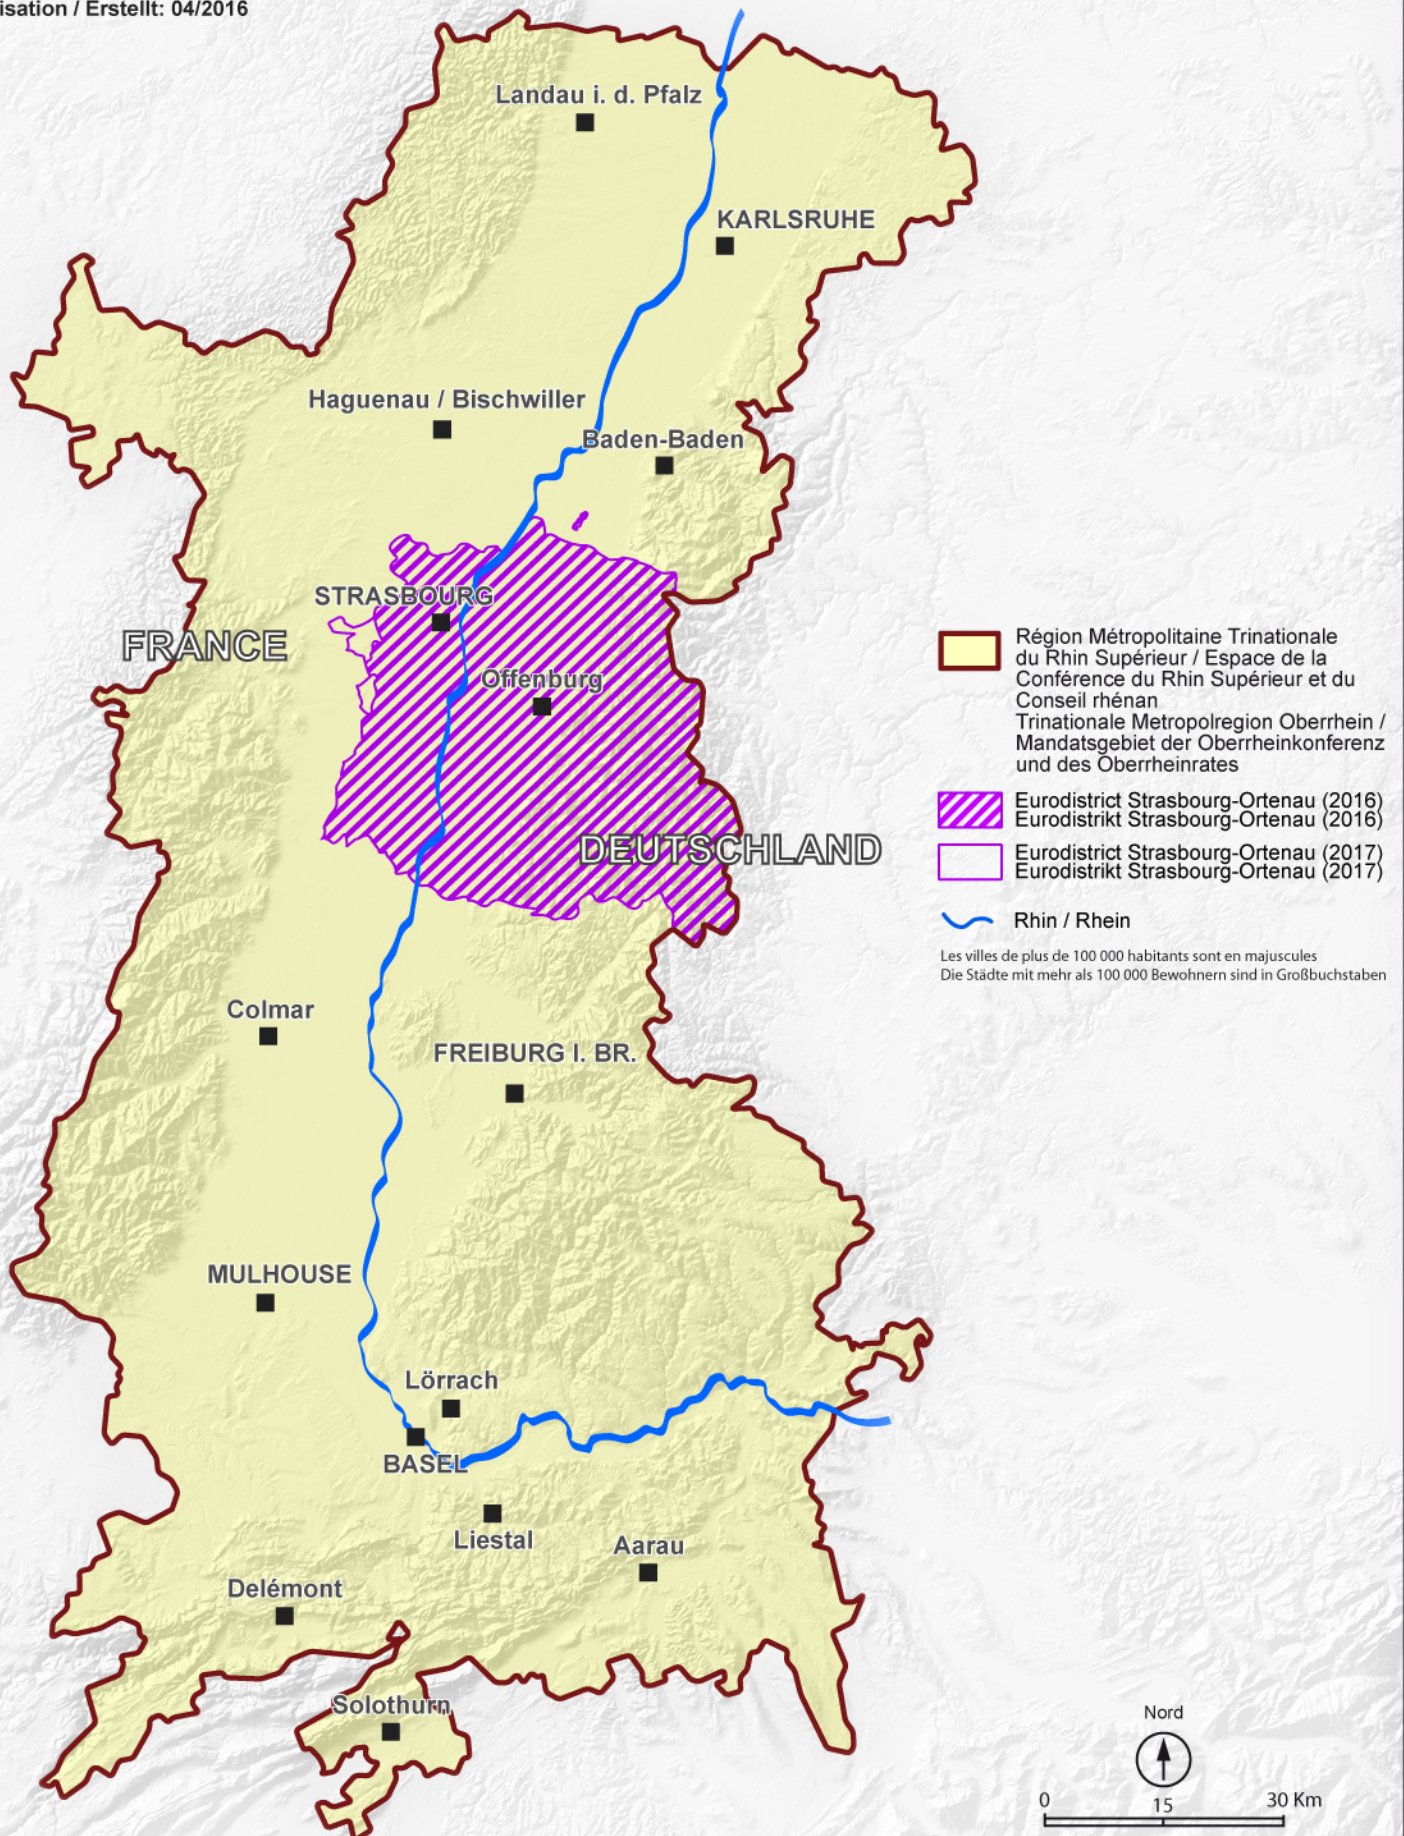

L'Eurodistrict Strasbourg-Ortenau dans le Rhin Supérieur 2016 - 2017 Der Eurodistrikt Strasbourg-Ortenau im Oberrheingebiet 2016 - 2017

Réalisation / Erstellt: 04/2016

Dépasser les frontières, projet après projet"
Fonds Européen de développement Régional (FEDER)

Auteurs / Autoren : GeoRhena 2016
Sources / Grundlagen : GeoRhena 2016
© OpenStreetMap-Contributors 2016
SIGRS / GISOR 2015
MapID : 04_2016_0227