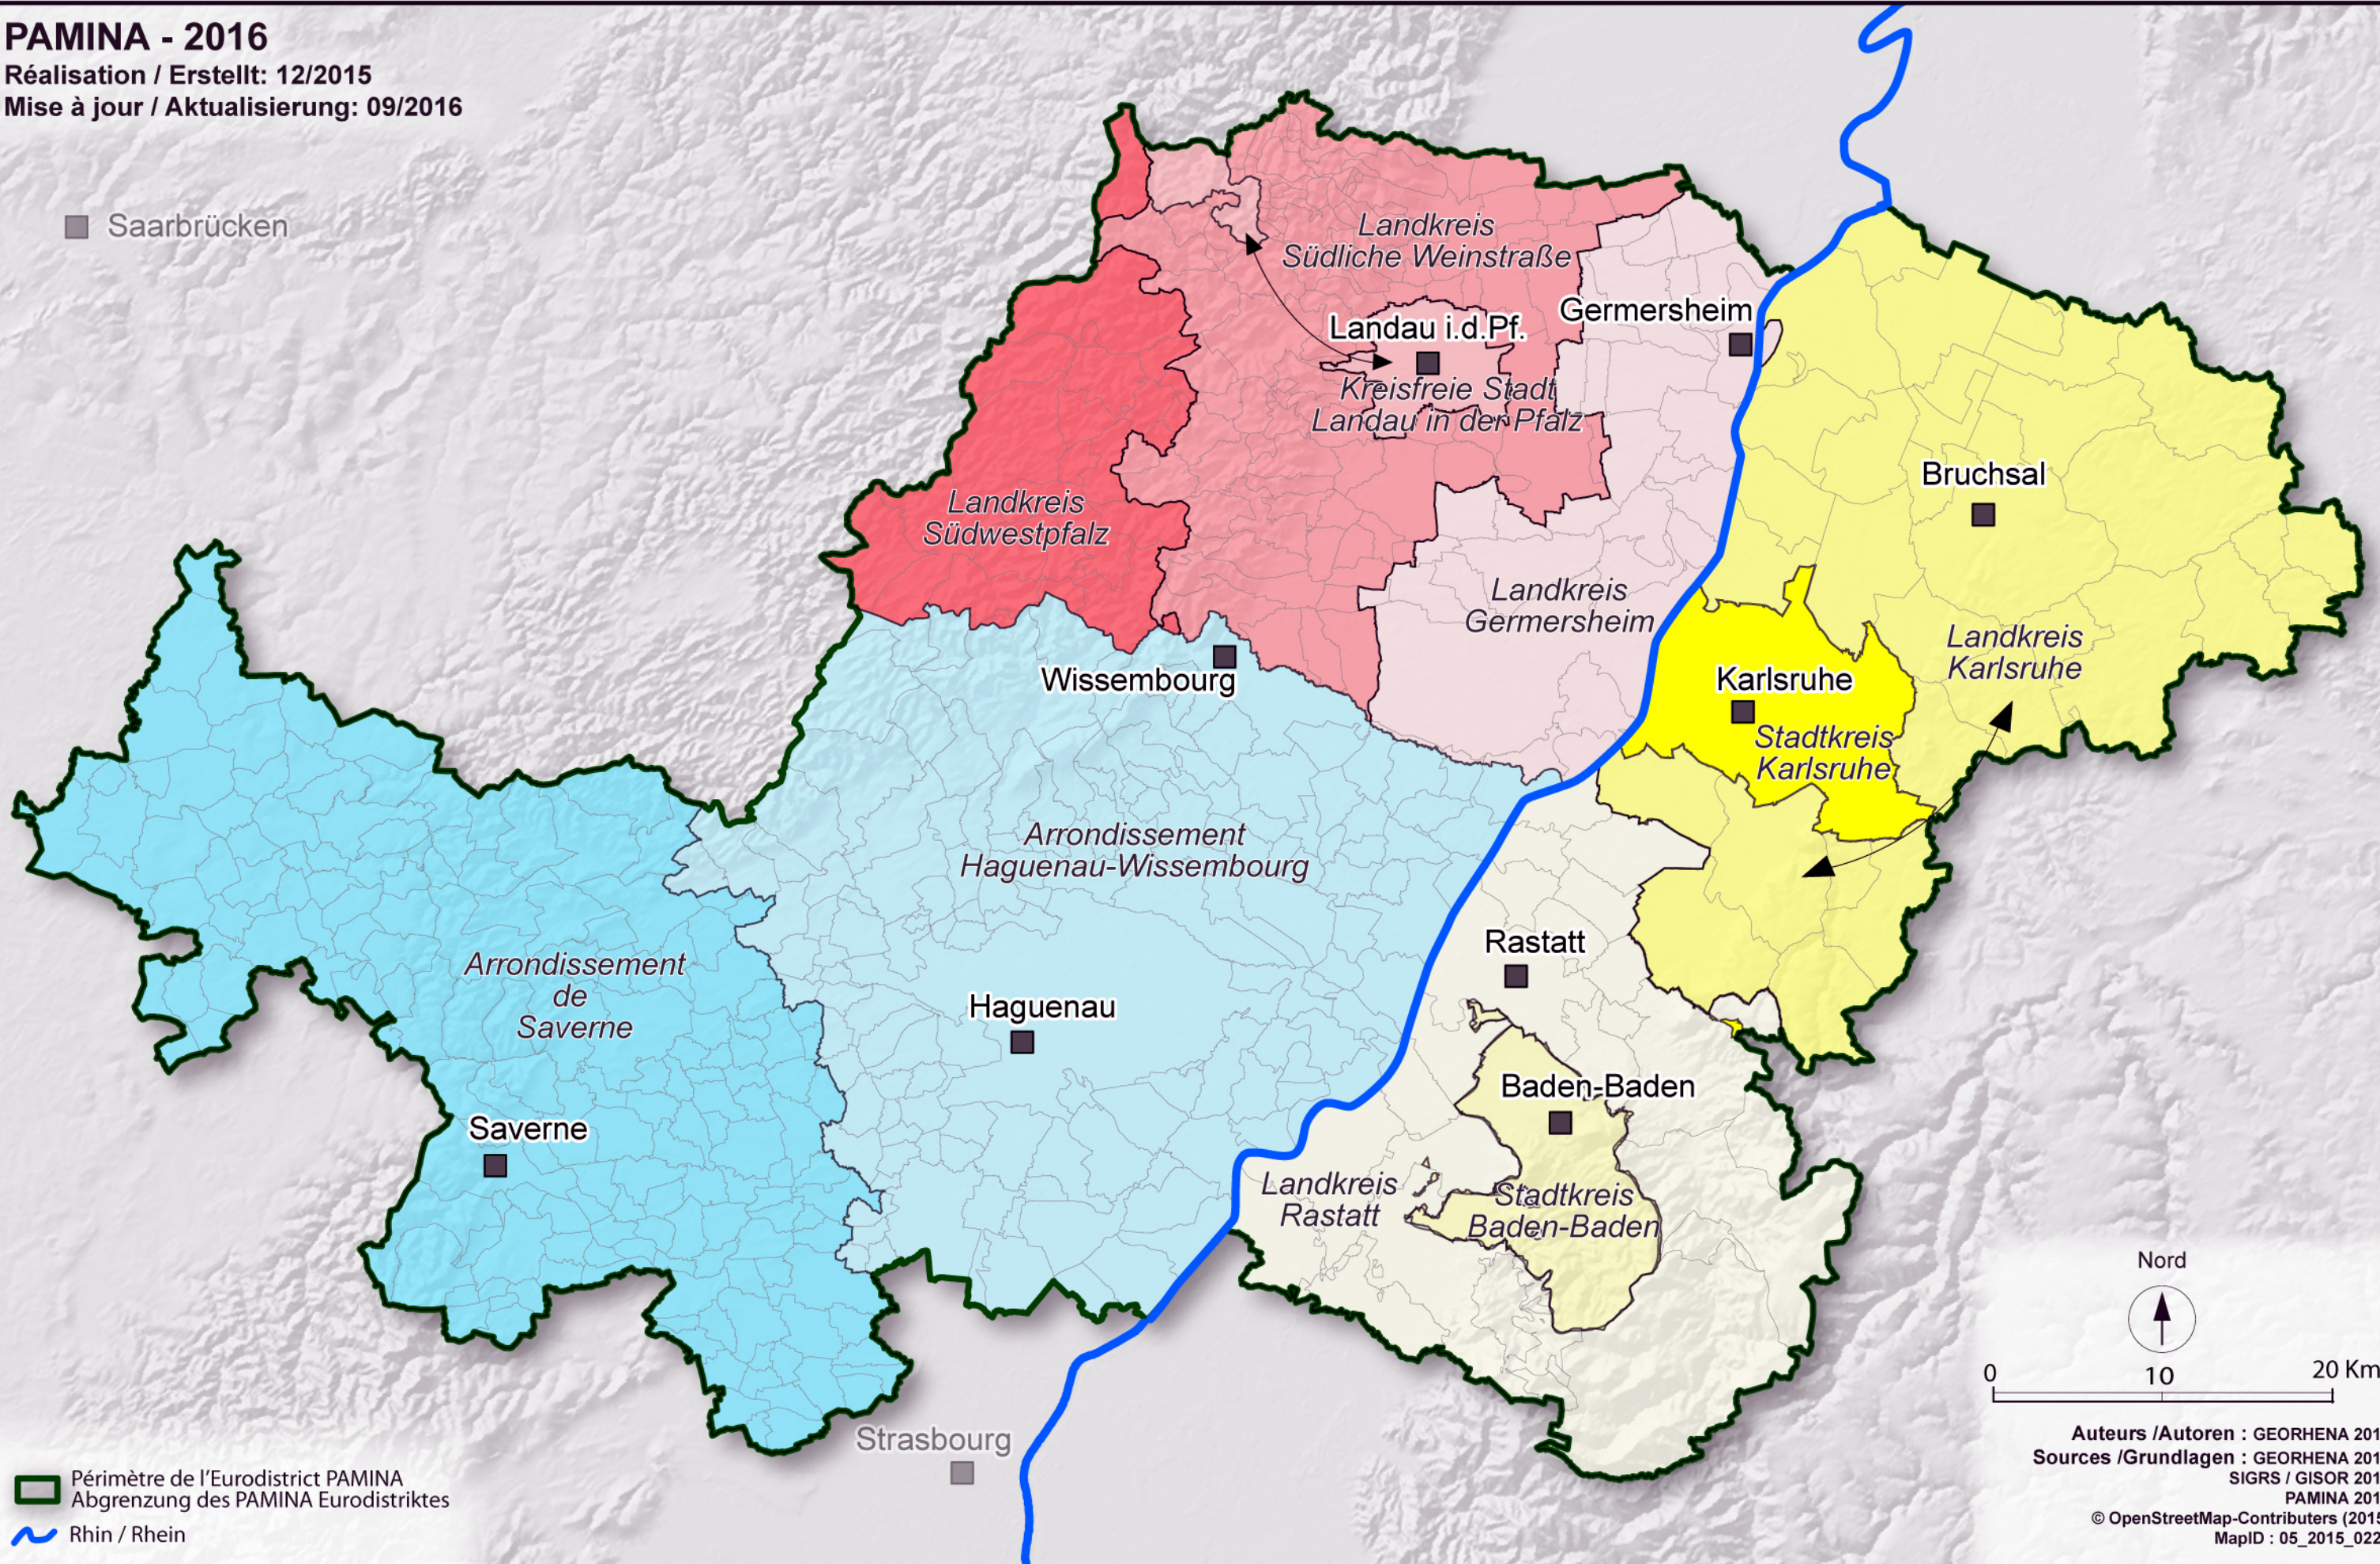

# Conférence du Rhin Supérieur / Oberrheinkonferenz

## PAMINA - 2016

Réalisation / Erstellt: 12/2015

Mise à jour / Aktualisierung: 09/2016

■ Saarbrücken

■ Périimètre de l'Eurodistrict PAMINA  
■ Abgrenzung des PAMINA Eurodistriktes

~ Rhin / Rhein

Nord

0 10 20 Km

Auteurs /Autoren : GEORHENA 2016  
Sources /Grundlagen : GEORHENA 2015  
SIGRS / GISOR 2015  
PAMINA 2015

© OpenStreetMap-Contributors (2015)  
MapID : 05\_2015\_0225