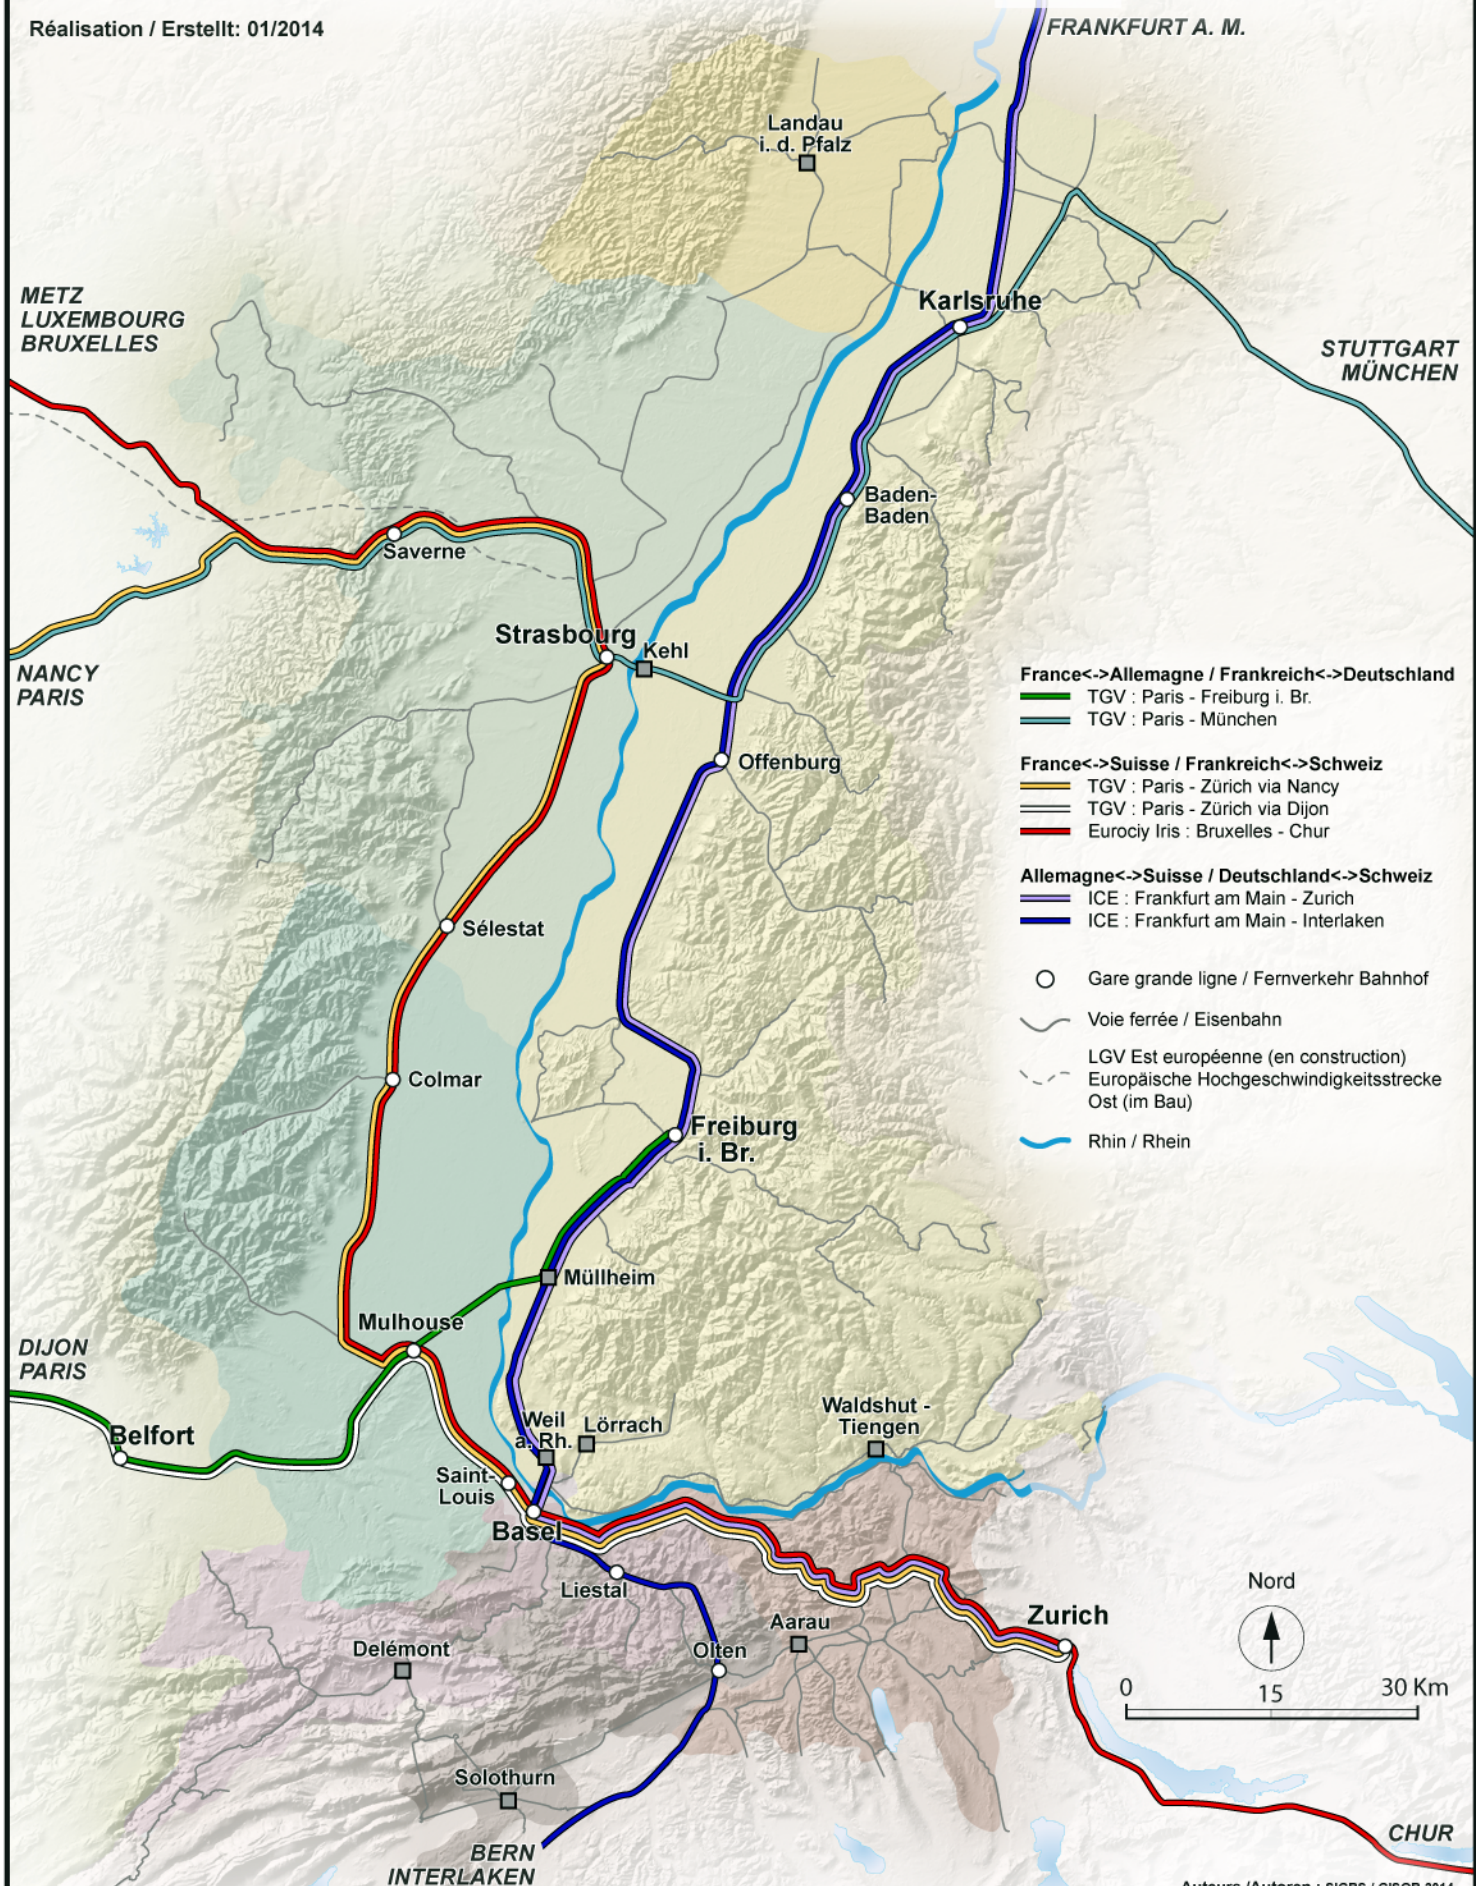

## Grandes lignes ferroviaires transfrontalières dans le Rhin Supérieur - 2014 Grenzüberschreitende Zugverbindungen des Fernverkehrs am Oberrhein - 2014

Réalisation / Erstellt: 01/2014

**France<->Allemagne / Frankreich<->Deutschland**  
 TGV : Paris - Freiburg i. Br.  
 TGV : Paris - München

**France<->Suisse / Frankreich<->Schweiz**  
 TGV : Paris - Zürich via Nancy  
 TGV : Paris - Zürich via Dijon  
 Eurociy Iris : Bruxelles - Chur

**Allemagne<->Suisse / Deutschland<->Schweiz**  
 ICE : Frankfurt am Main - Zürich  
 ICE : Frankfurt am Main - Interlaken

- Gare grande ligne / Fernverkehr Bahnhof
- Voie ferrée / Eisenbahn
- - - LGV Est européenne (en construction)
- - - Européenne Hochgeschwindigkeitsstrecke Ost (im Bau)
- ~ Rhin / Rhein