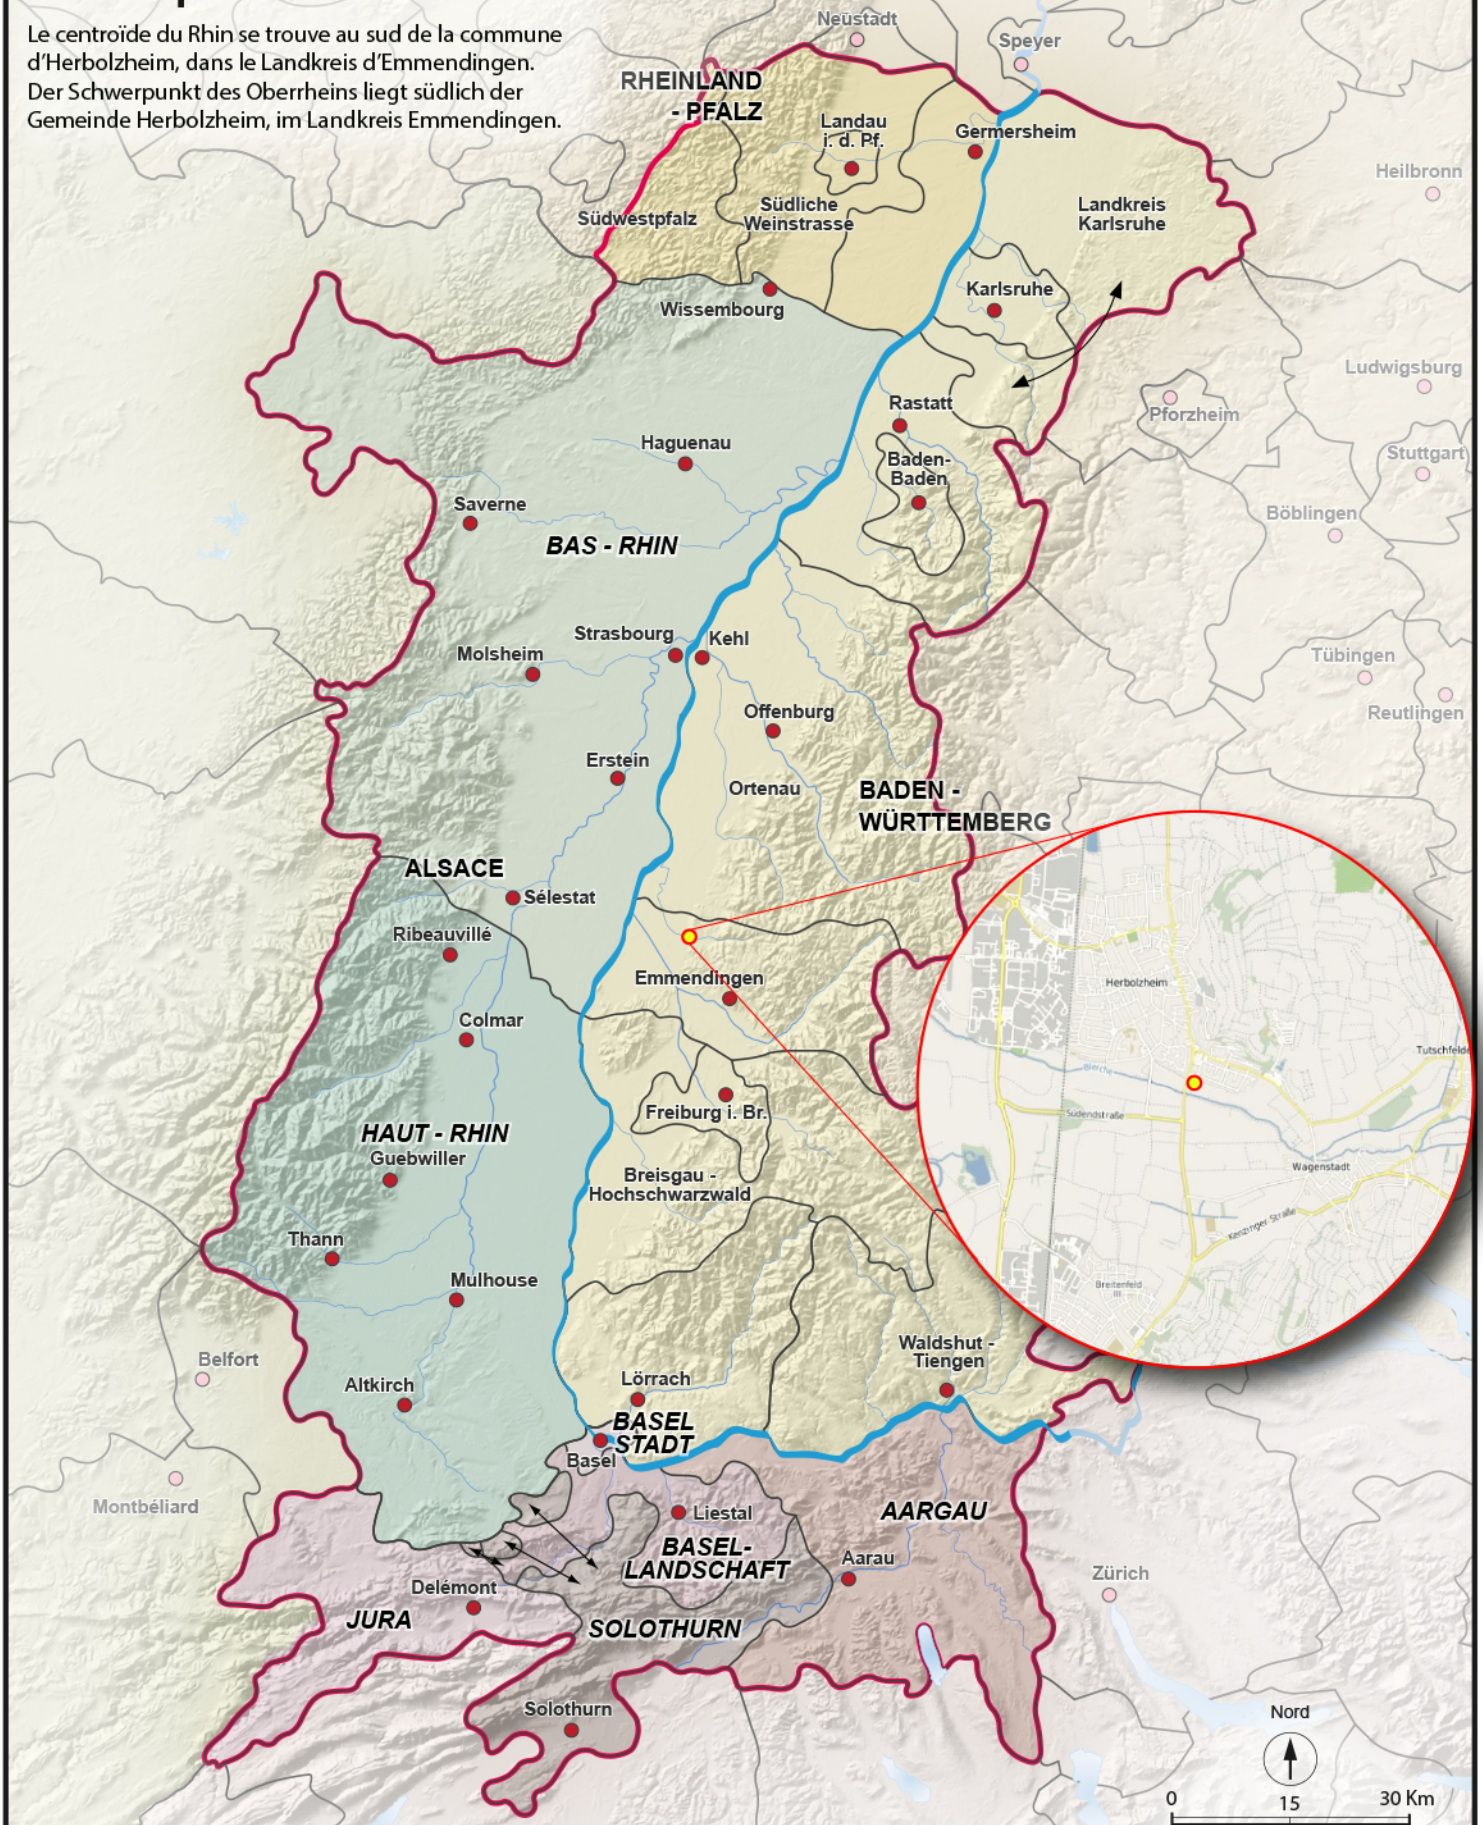

Centroïde du Rhin supérieur Schwerpunkt der Oberrhein

Le centroïde du Rhin se trouve au sud de la commune d'Herbolzheim, dans le Landkreis d'Emmendingen.

Der Schwerpunkt des Oberrheins liegt südlich der Gemeinde Herbolzheim, im Landkreis Emmendingen.

Remarque: le centroïde du Rhin a été calculé à partir de données en projection ETRS89.
Hinweis: Der Schwerpunkt des Oberrheins wurde mit ETRS89 Projektionsdaten berechnet.