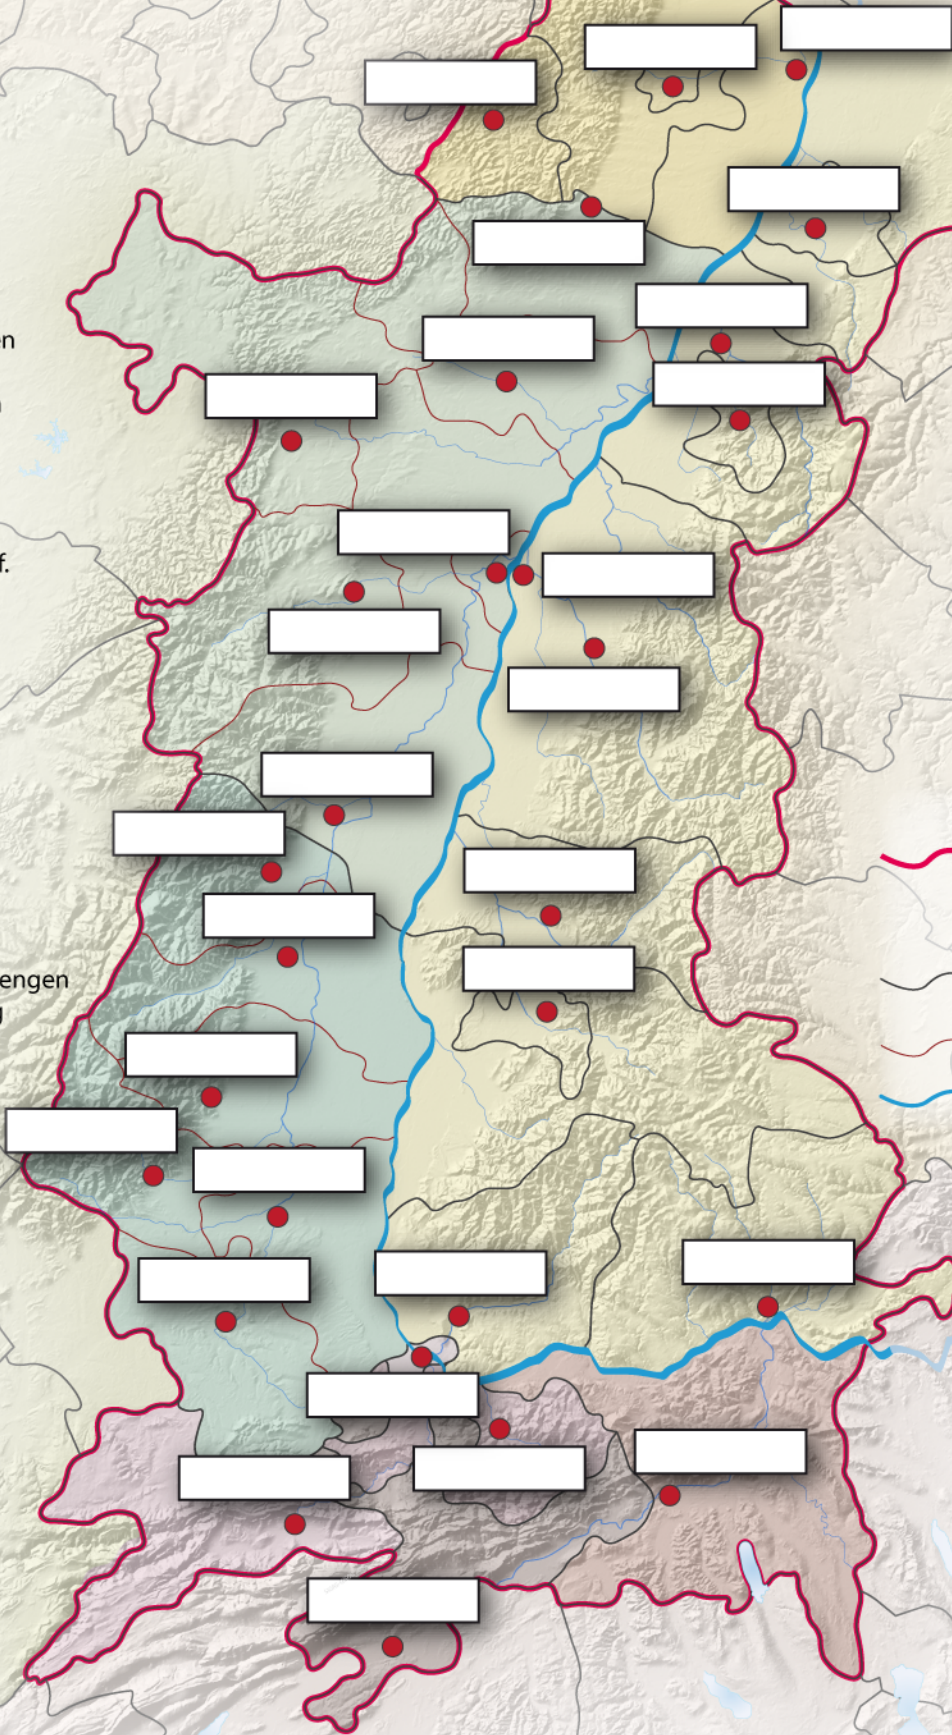

## Remplacez les villes du Rhin Supérieur ! Tragen Sie die Städte des Oberrheins ein !

Réalisation / Erstellt: 06/2013

- Aarau
- Altkirch
- Baden-Baden
- Basel
- Colmar
- Dahn
- Delémont
- Emmendingen
- Freiburg i. Br.
- Germersheim
- Guebwiller
- Haguenu
- Karlsruhe
- Kehl
- Landau i. d. Pf.
- Liestal
- Lörrach
- Molsheim
- Mulhouse
- Offenburg
- Rastatt
- Ribeauvillé
- Saverne
- Sélestat
- Solothurn
- Strasbourg
- Thann
- Waldshut – Tiengen
- Wissembourg

Territoire sous mandat de la Conférence du Rhin Supérieur / Mandatsgebiet der Oberrheinkonferenz

Département (F)  
Landkreis - Kreisfreie Stadt (D)  
Canton / Kanton (CH)

Arrondissement (F)

Rhin / Rhein

Nord