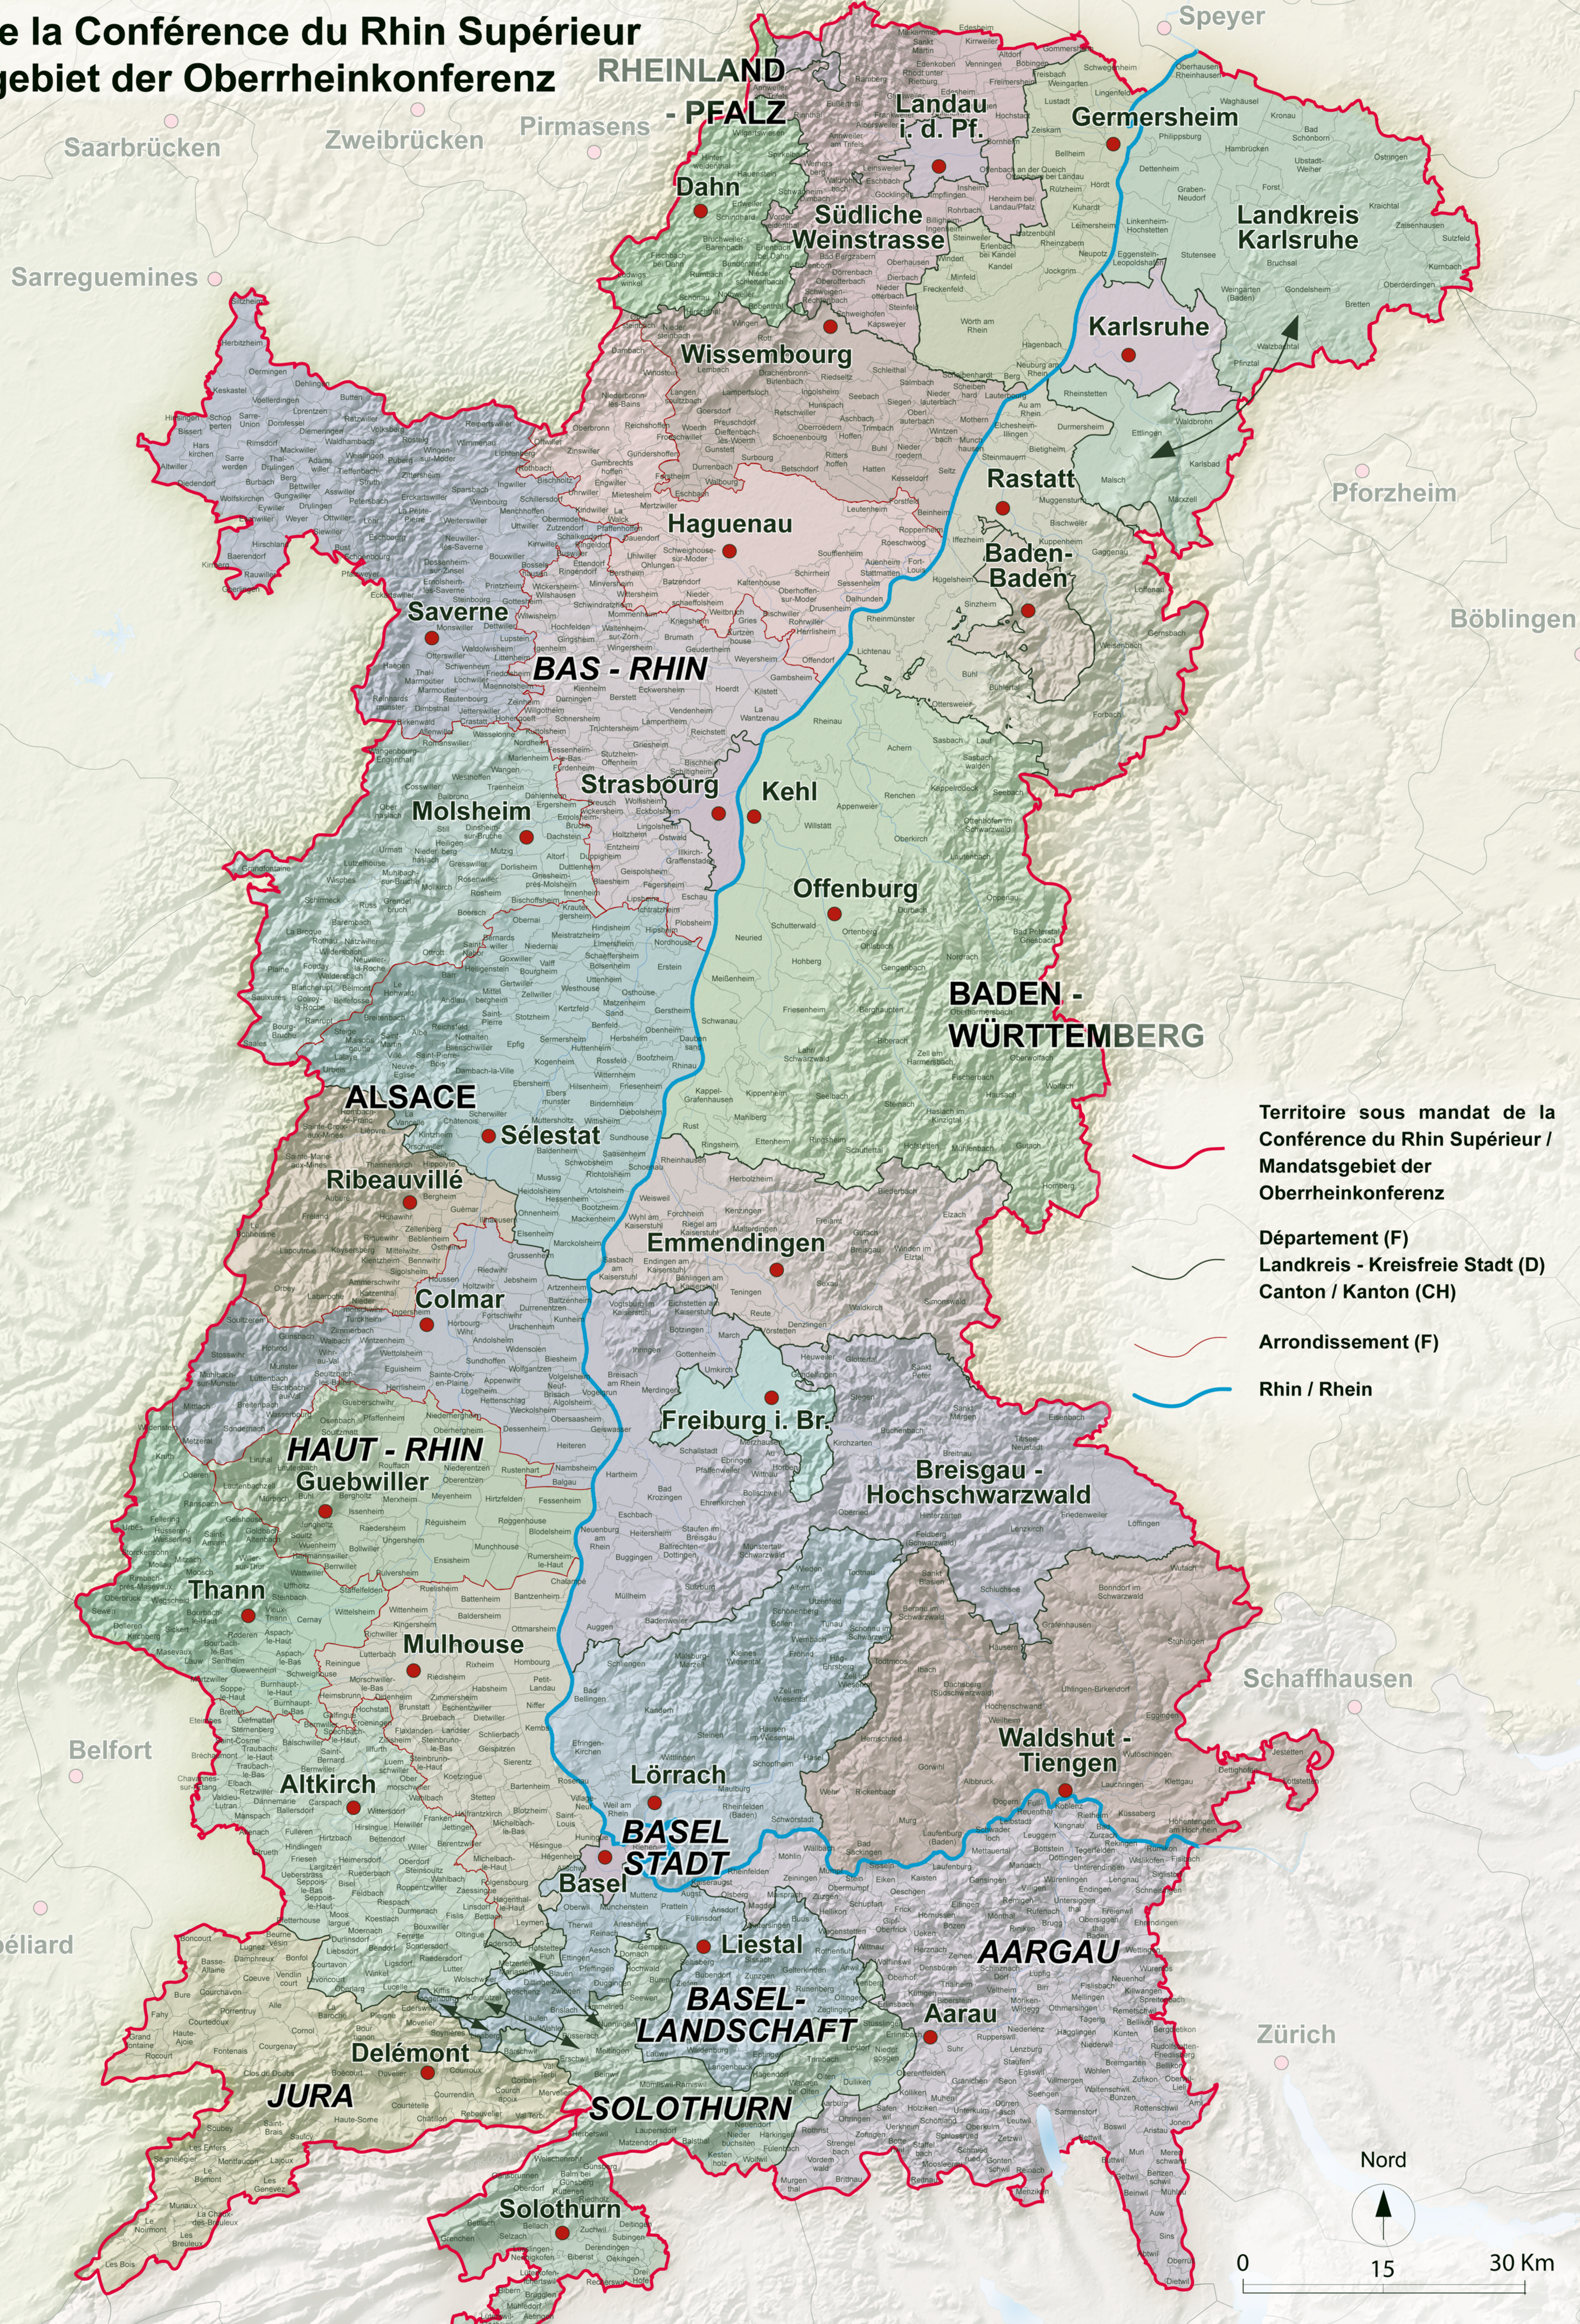

Conférence du Rhin Supérieur / Oberrheinkonferenz

Espace de la Conférence du Rhin Supérieur Mandatsgebiet der Oberrheinkonferenz

Territoire sous mandat de la
Conférence du Rhin Supérieur /
Mandatsgebiet der
Oberrheinkonferenz

Département (F)
Landkreis - Kreisfreie Stadt (D)
Canton / Kanton (CH)

Arrondissement (F)

Rhin / Rhein