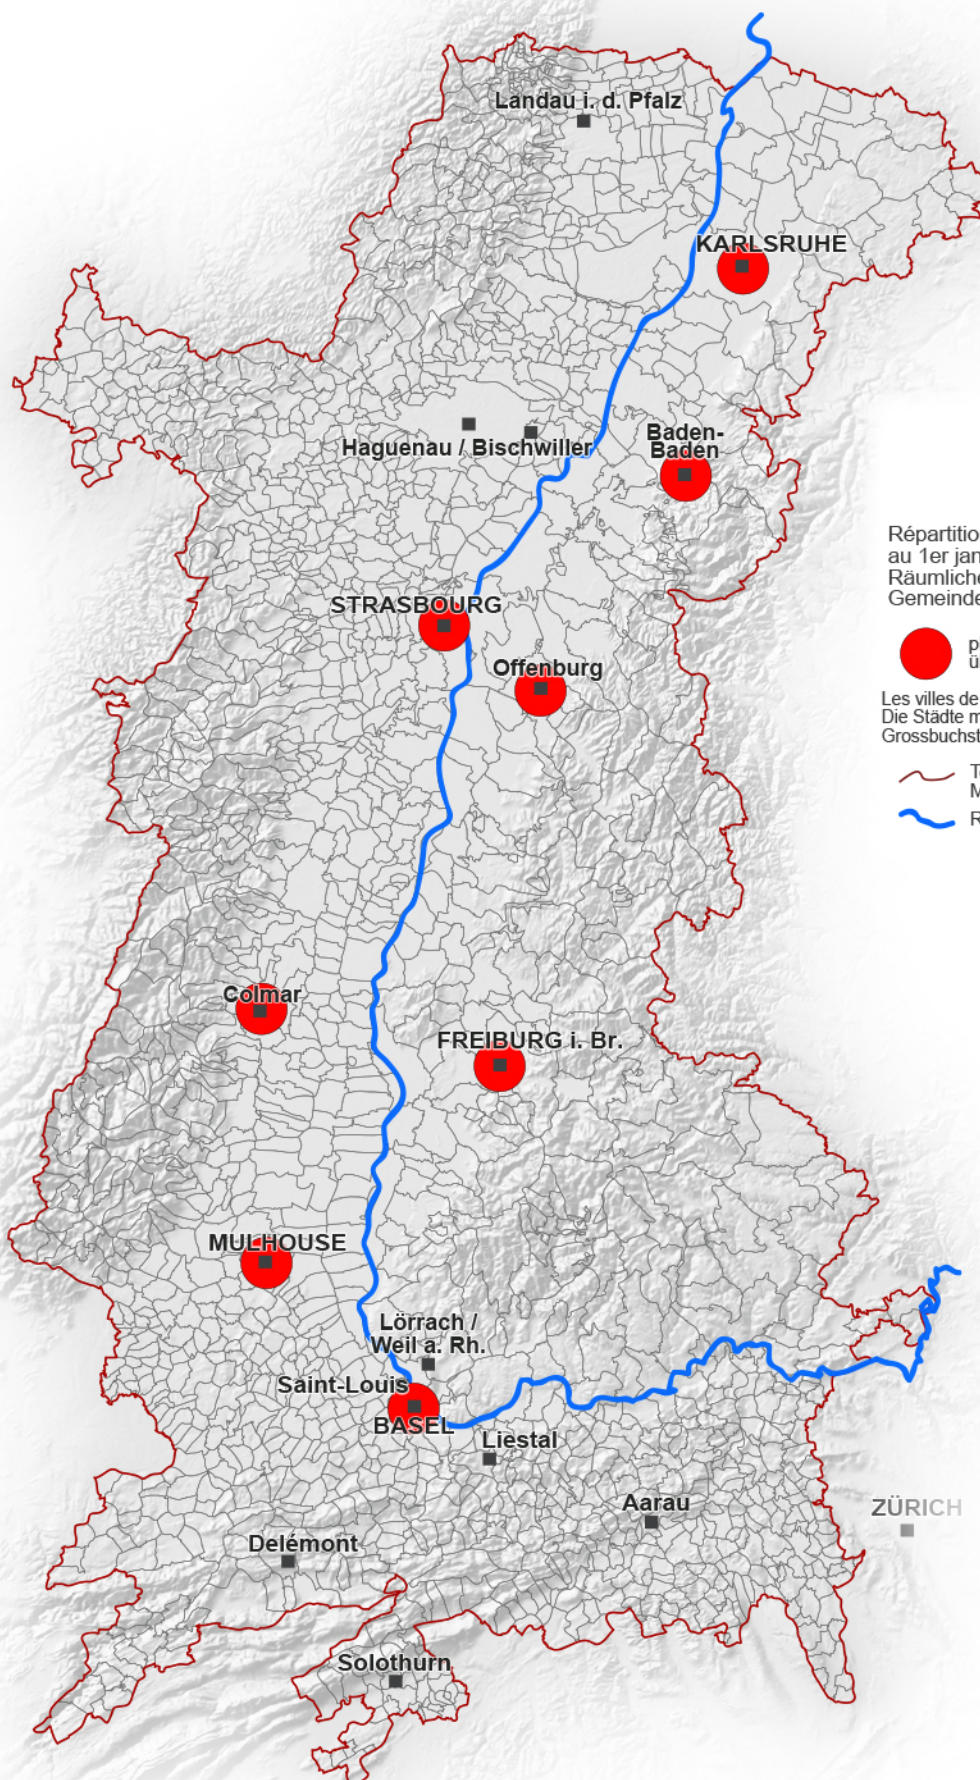

Répartition spatiale de la population communale du Rhin Supérieur - 2016 Räumliche Verteilung der Bevölkerung in den Gemeinden am Oberrhein - 2016

Réalisation / Erstellt: 02/2019

Répartition spatiale de la population communale
au 1er janvier 2016
Räumliche Verteilung der Bevölkerung in den
Gemeinden am Oberrhein am 01. Januar 2016

 plus de 50 000 habitants
über 50 000 Einwohner

Les villes de plus de 100 000 habitants sont en majuscules
Die Städte mit mehr als 100 000 Bewohnern sind in
Grossbuchstaben

 Territoire de la Conférence du Rhin Supérieur
Mandatsgebiet der Oberrheinkonferenz

 Rhin / Rhein