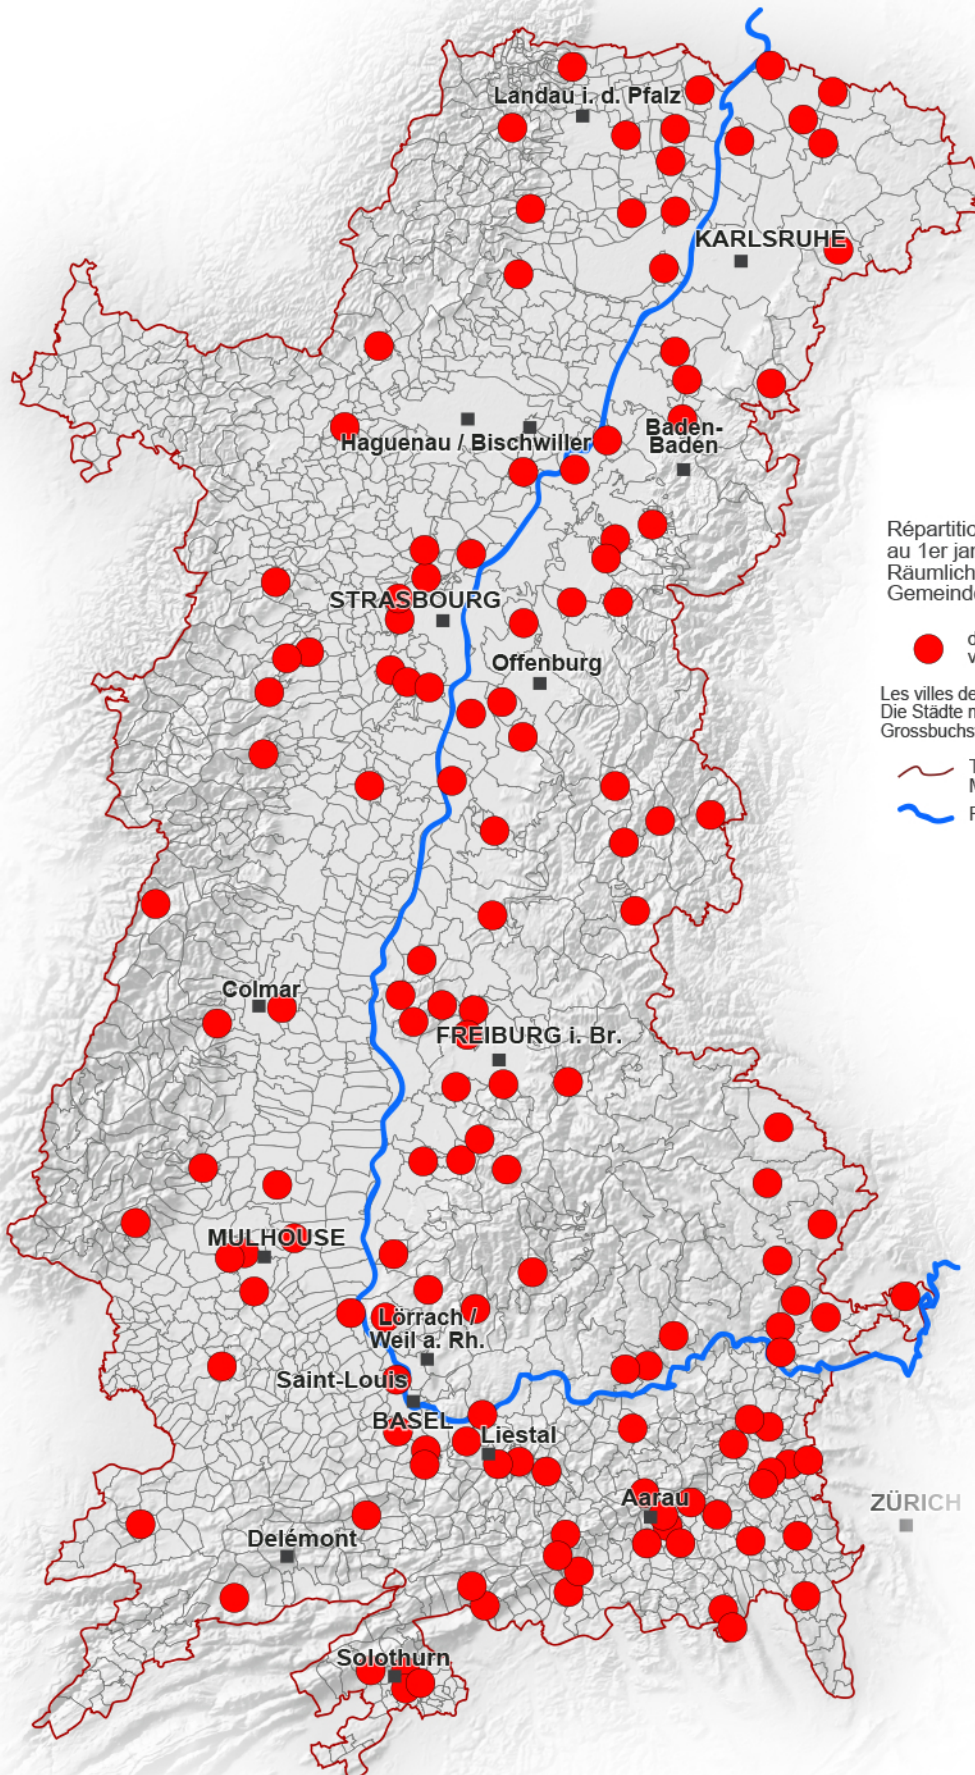

## Répartition spatiale de la population communale du Rhin Supérieur - 2016 Räumliche Verteilung der Bevölkerung in den Gemeinden am Oberrhein - 2016

Réalisation / Erstellt: 02/2019

Répartition spatiale de la population communale  
au 1er janvier 2016  
Räumliche Verteilung der Bevölkerung in den  
Gemeinden am Oberrhein am 01. Januar 2016

● de 5 000 à moins de 10 000 habitants  
von 5 000 bis weniger als 10 000 Einwohner

Les villes de plus de 100 000 habitants sont en majuscules  
Die Städte mit mehr als 100 000 Bewohnern sind in  
Grossbuchstaben

— Territoire de la Conférence du Rhin Supérieur  
Mandatsgebiet der Oberrheinkonferenz  
— Rhin / Rhein