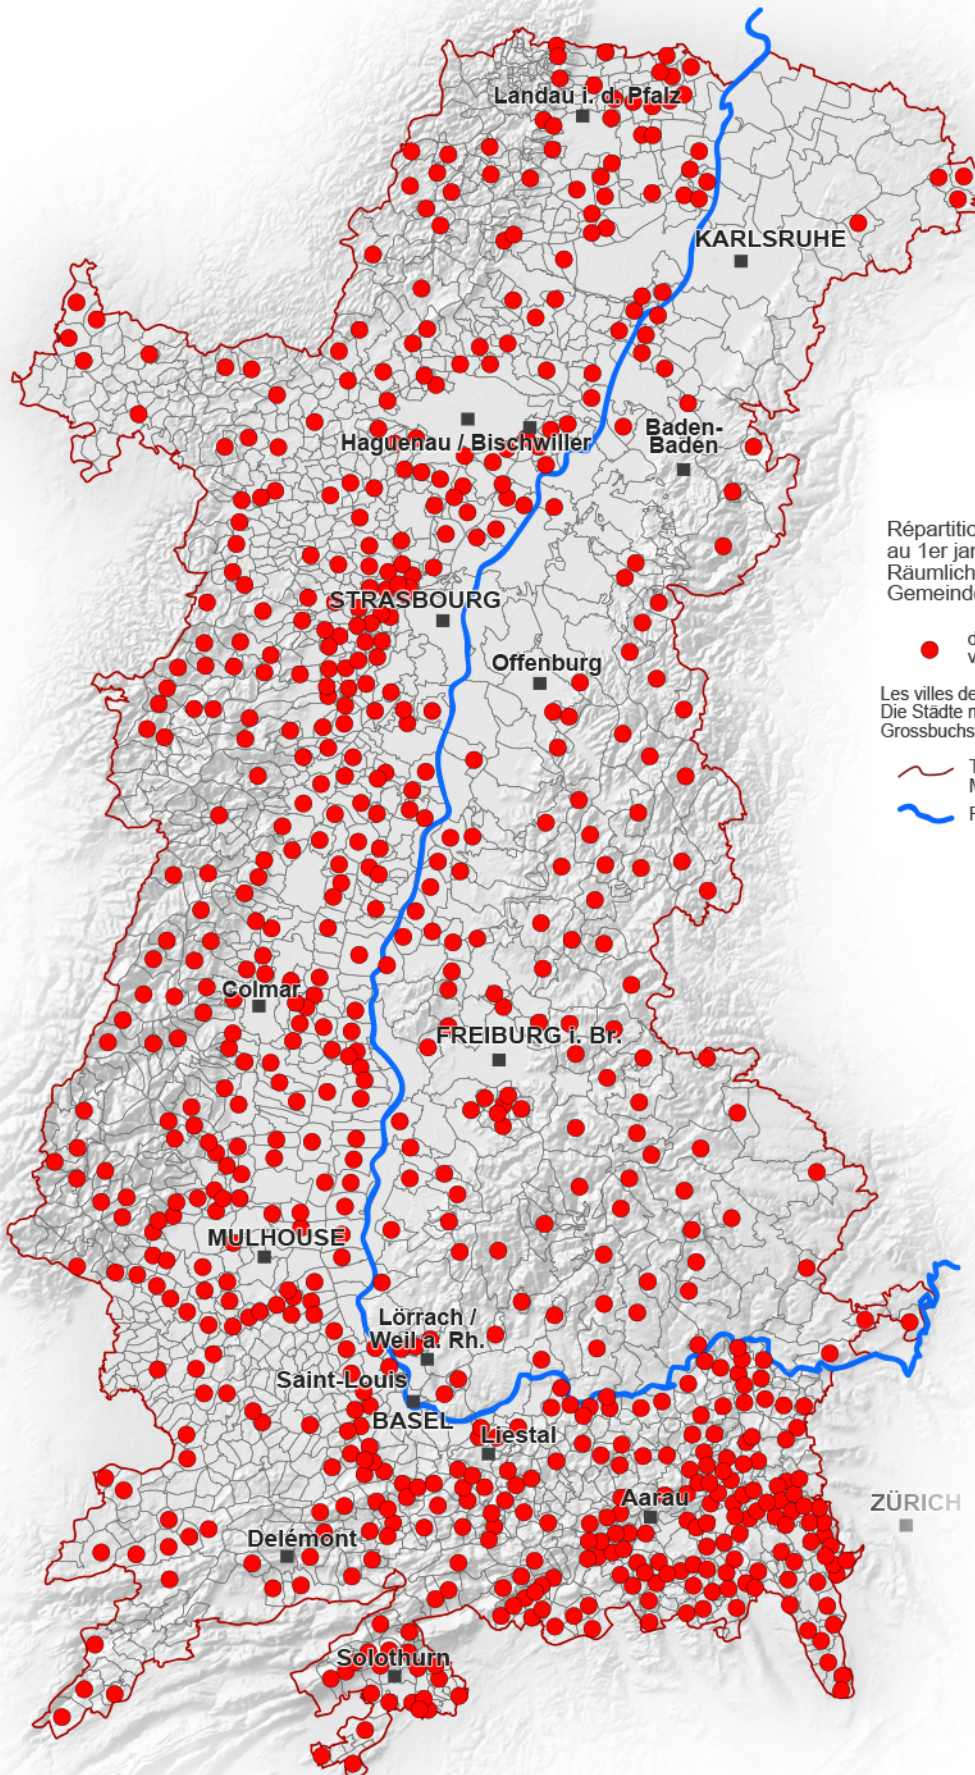

Répartition spatiale de la population communale du Rhin Supérieur - 2016 Räumliche Verteilung der Bevölkerung in den Gemeinden am Oberrhein - 2016

Réalisation / Erstellt: 02/2019

Répartition spatiale de la population communale
au 1er janvier 2016
Räumliche Verteilung der Bevölkerung in den
Gemeinden am Oberrhein am 01. Januar 2016

● de 1 000 à moins de 5 000 habitants
von 1 000 bis weniger als 5 000 Einwohner

Les villes de plus de 100 000 habitants sont en majuscules
Die Städte mit mehr als 100 000 Bewohnern sind in
Grossbuchstaben

— Territoire de la Conférence du Rhin Supérieur
Mandatsgebiet der Oberrheinkonferenz
— Rhin / Rhein