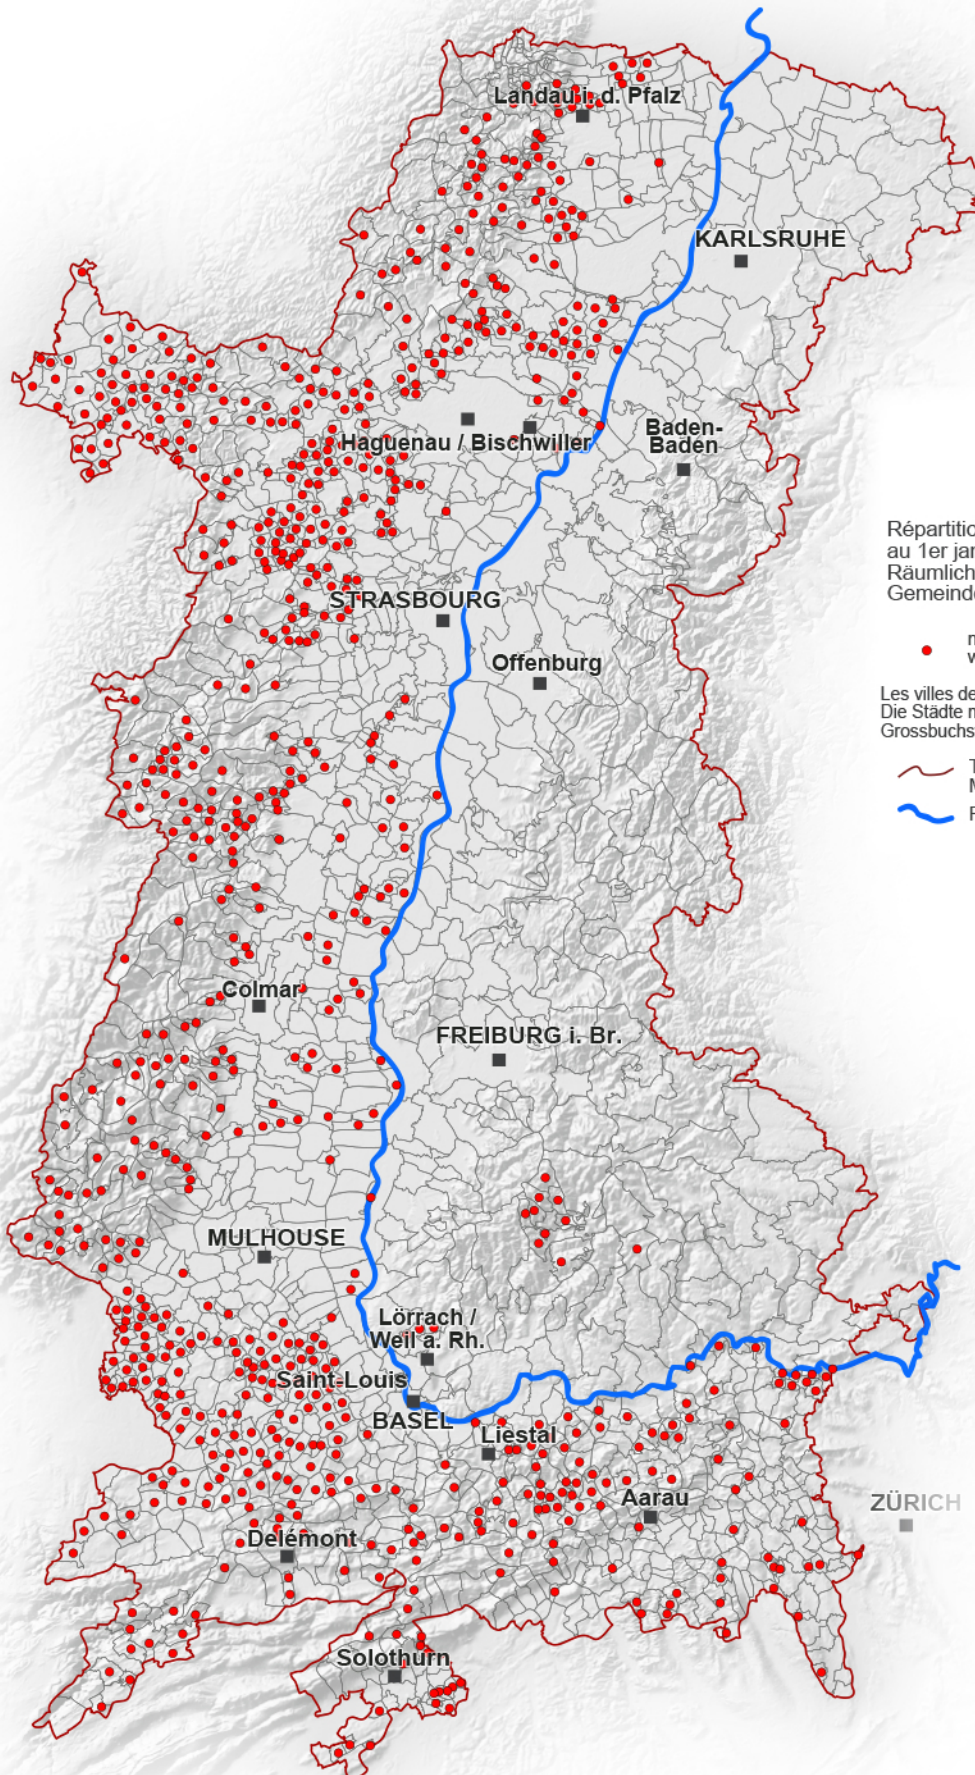

Répartition spatiale de la population communale du Rhin Supérieur - 2016 Räumliche Verteilung der Bevölkerung in den Gemeinden am Oberrhein - 2016

Réalisation / Erstellt: 02/2019

Répartition spatiale de la population communale
au 1er janvier 2016
Räumliche Verteilung der Bevölkerung in den
Gemeinden am Oberrhein am 01. Januar 2016

• moins de 1 000 habitants
weniger als 1 000 Einwohner

Les villes de plus de 100 000 habitants sont en majuscules
Die Städte mit mehr als 100 000 Bewohnern sind in
Grossbuchstaben

— Territoire de la Conférence du Rhin Supérieur
Mandatsgebiet der Oberrheinkonferenz
— Rhin / Rhein