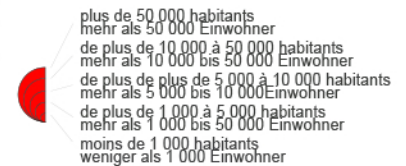

## Répartition spatiale de la population communale du Rhin Supérieur - 2016 Räumliche Verteilung der Bevölkerung in den Gemeinden am Oberrhein - 2016

Réalisation / Erstellt: 03/2019

Répartition spatiale de la population communale  
au 1er janvier 2016  
Räumliche Verteilung der Bevölkerung in den  
Gemeinden am Oberrhein am 01. Januar 2016

Les villes de plus de 100 000 habitants sont en majuscules  
Die Städte mit mehr als 100 000 Bewohnern sind in  
Grossbuchstaben

Territoire de la Conférence du Rhin Supérieur  
Mandatsgebiet der Oberrheinkonferenz