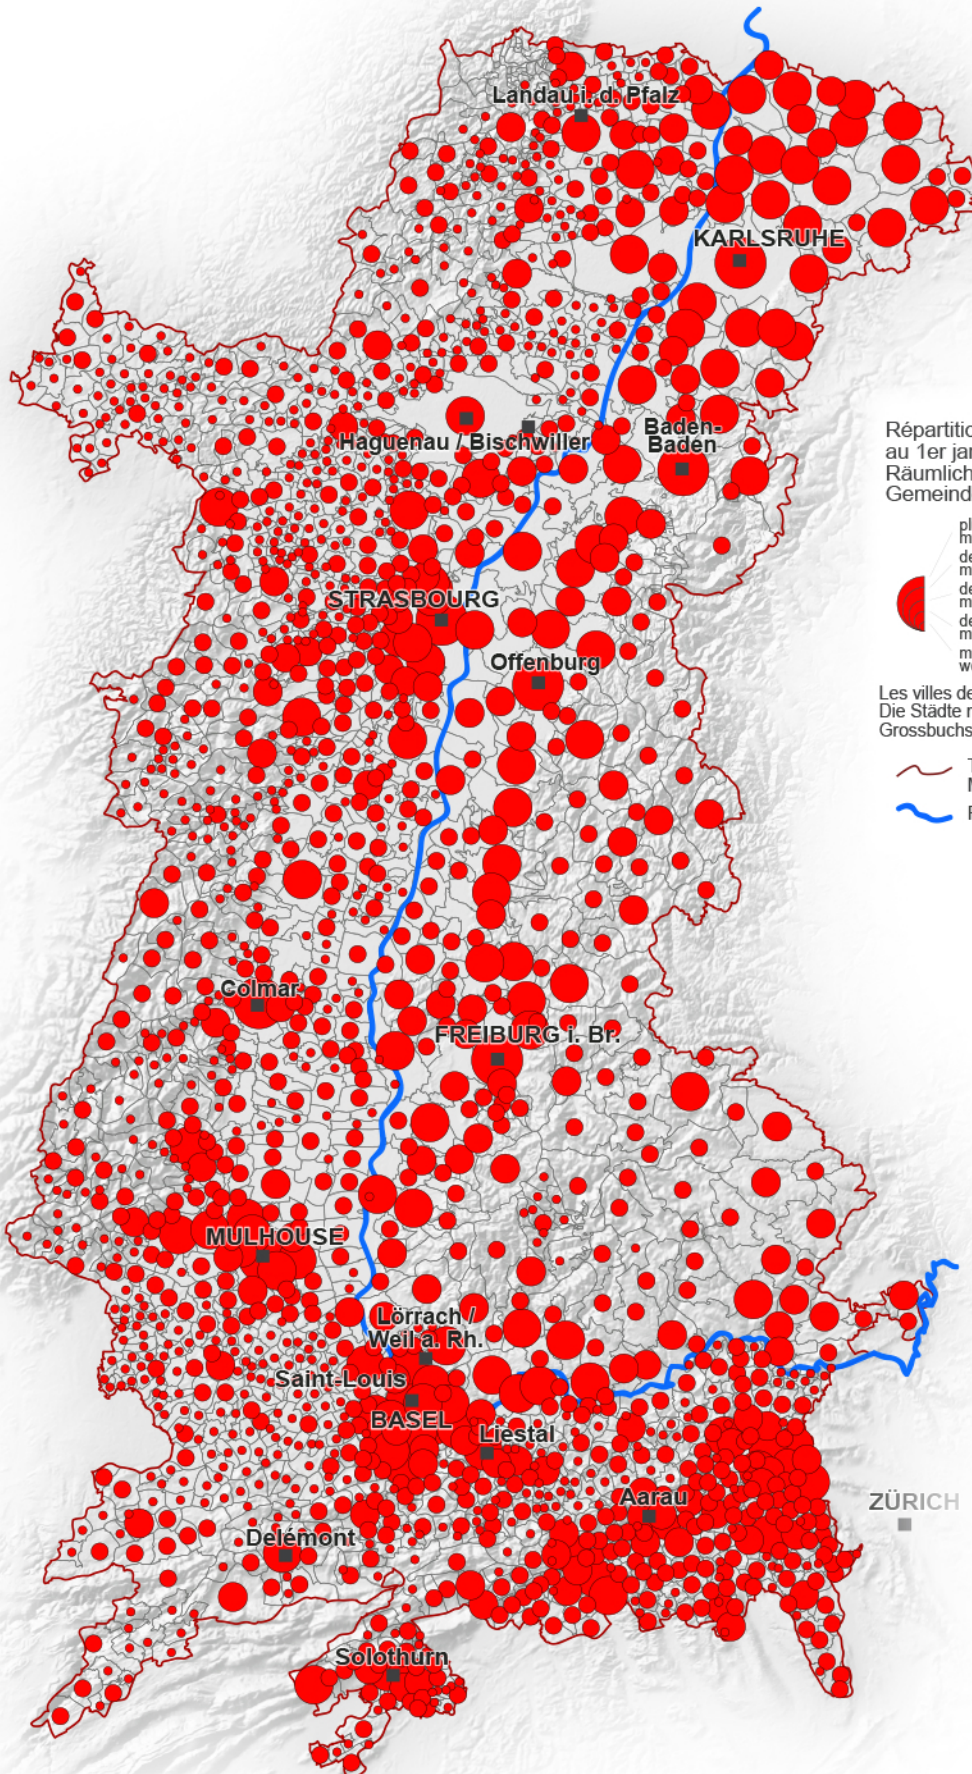

## Répartition spatiale de la population communale du Rhin Supérieur - 2016 Räumliche Verteilung der Bevölkerung in den Gemeinden am Oberrhein - 2016

Réalisation / Erstellt: 03/2019

Répartition spatiale de la population communale  
au 1er janvier 2016  
Räumliche Verteilung der Bevölkerung in den  
Gemeinden am Oberrhein am 01. Januar 2016

Les villes de plus de 100 000 habitants sont en majuscules  
Die Städte mit mehr als 100 000 Bewohnern sind in  
Grossbuchstaben

Territoire de la Conférence du Rhin Supérieur  
Mandatsgebiet der Oberrheinkonferenz

Rhin / Rhein

Nord

0 15 30 Km