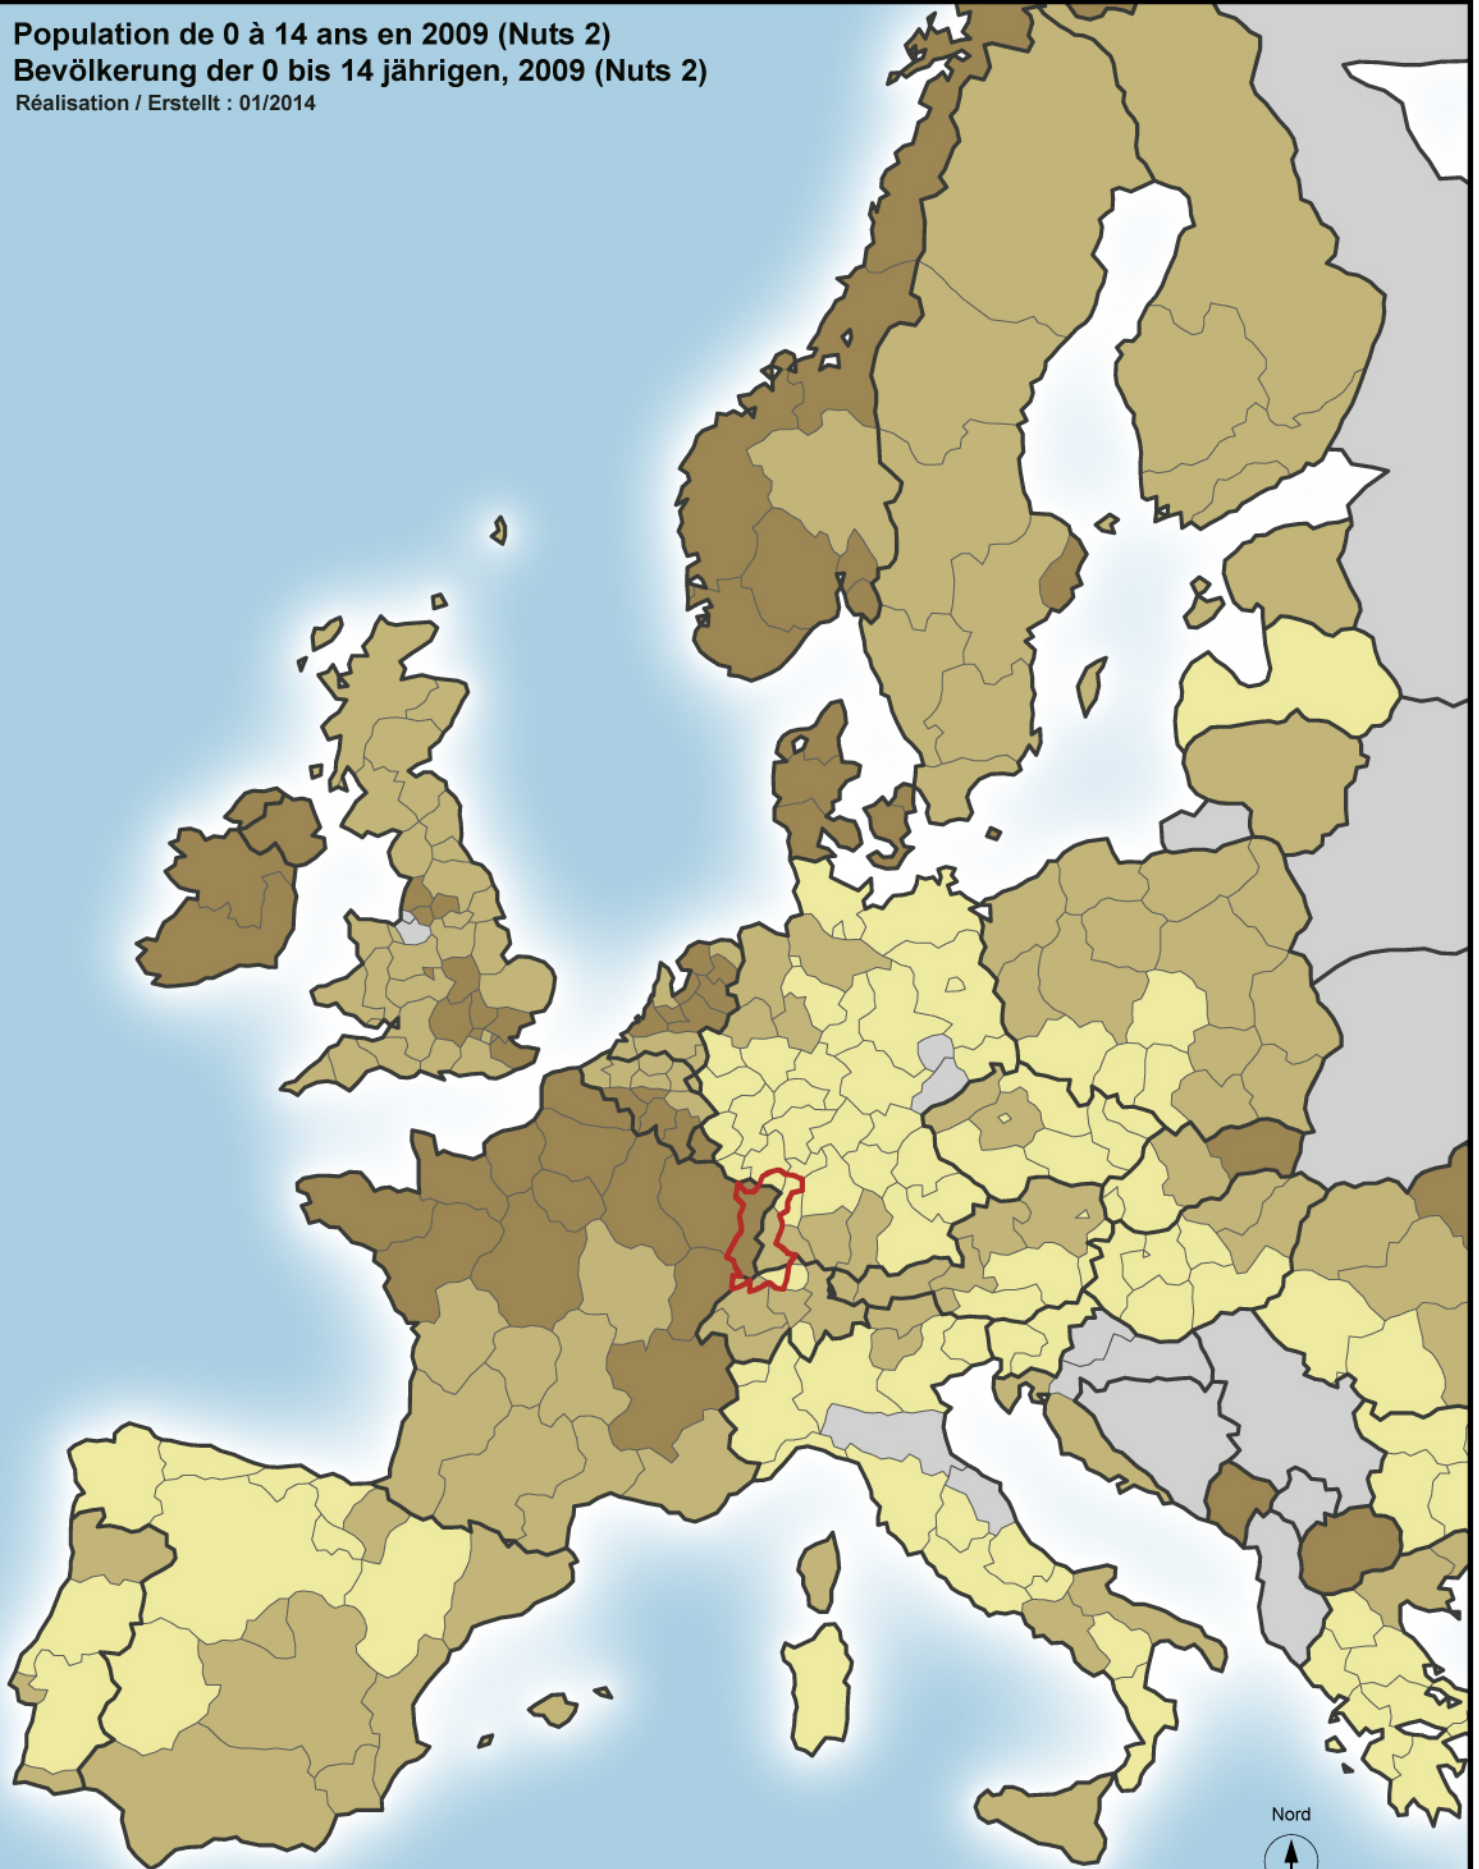

Conférence du Rhin Supérieur / Oberrheinkonferenz

Population de 0 à 14 ans en 2009 (Nuts 2)

Bevölkerung der 0 bis 14 jährigen, 2009 (Nuts 2)

Réalisation / Erstellt : 01/2014

Population âgée de 0 à 14 ans en pourcentage de la population totale en 2009
 Bevölkerung im Alter von 0-14 Jahren als Prozentsatz der Gesamtbevölkerung im Jahr 2009

- < 14%
- Données non disponibles
Wert nicht vorhanden
- 14 ≥ 17%
- Espace de la Conférence du Rhin
Supérieur
- ≥ 17%
- Mandatsgebiet der Oberrheinkonferenz

- 19% : France (métropolitaine)
Frankreich (métropolitain)
- 14% : Allemagne
Deutschland
- 15% : Suisse
Schweiz