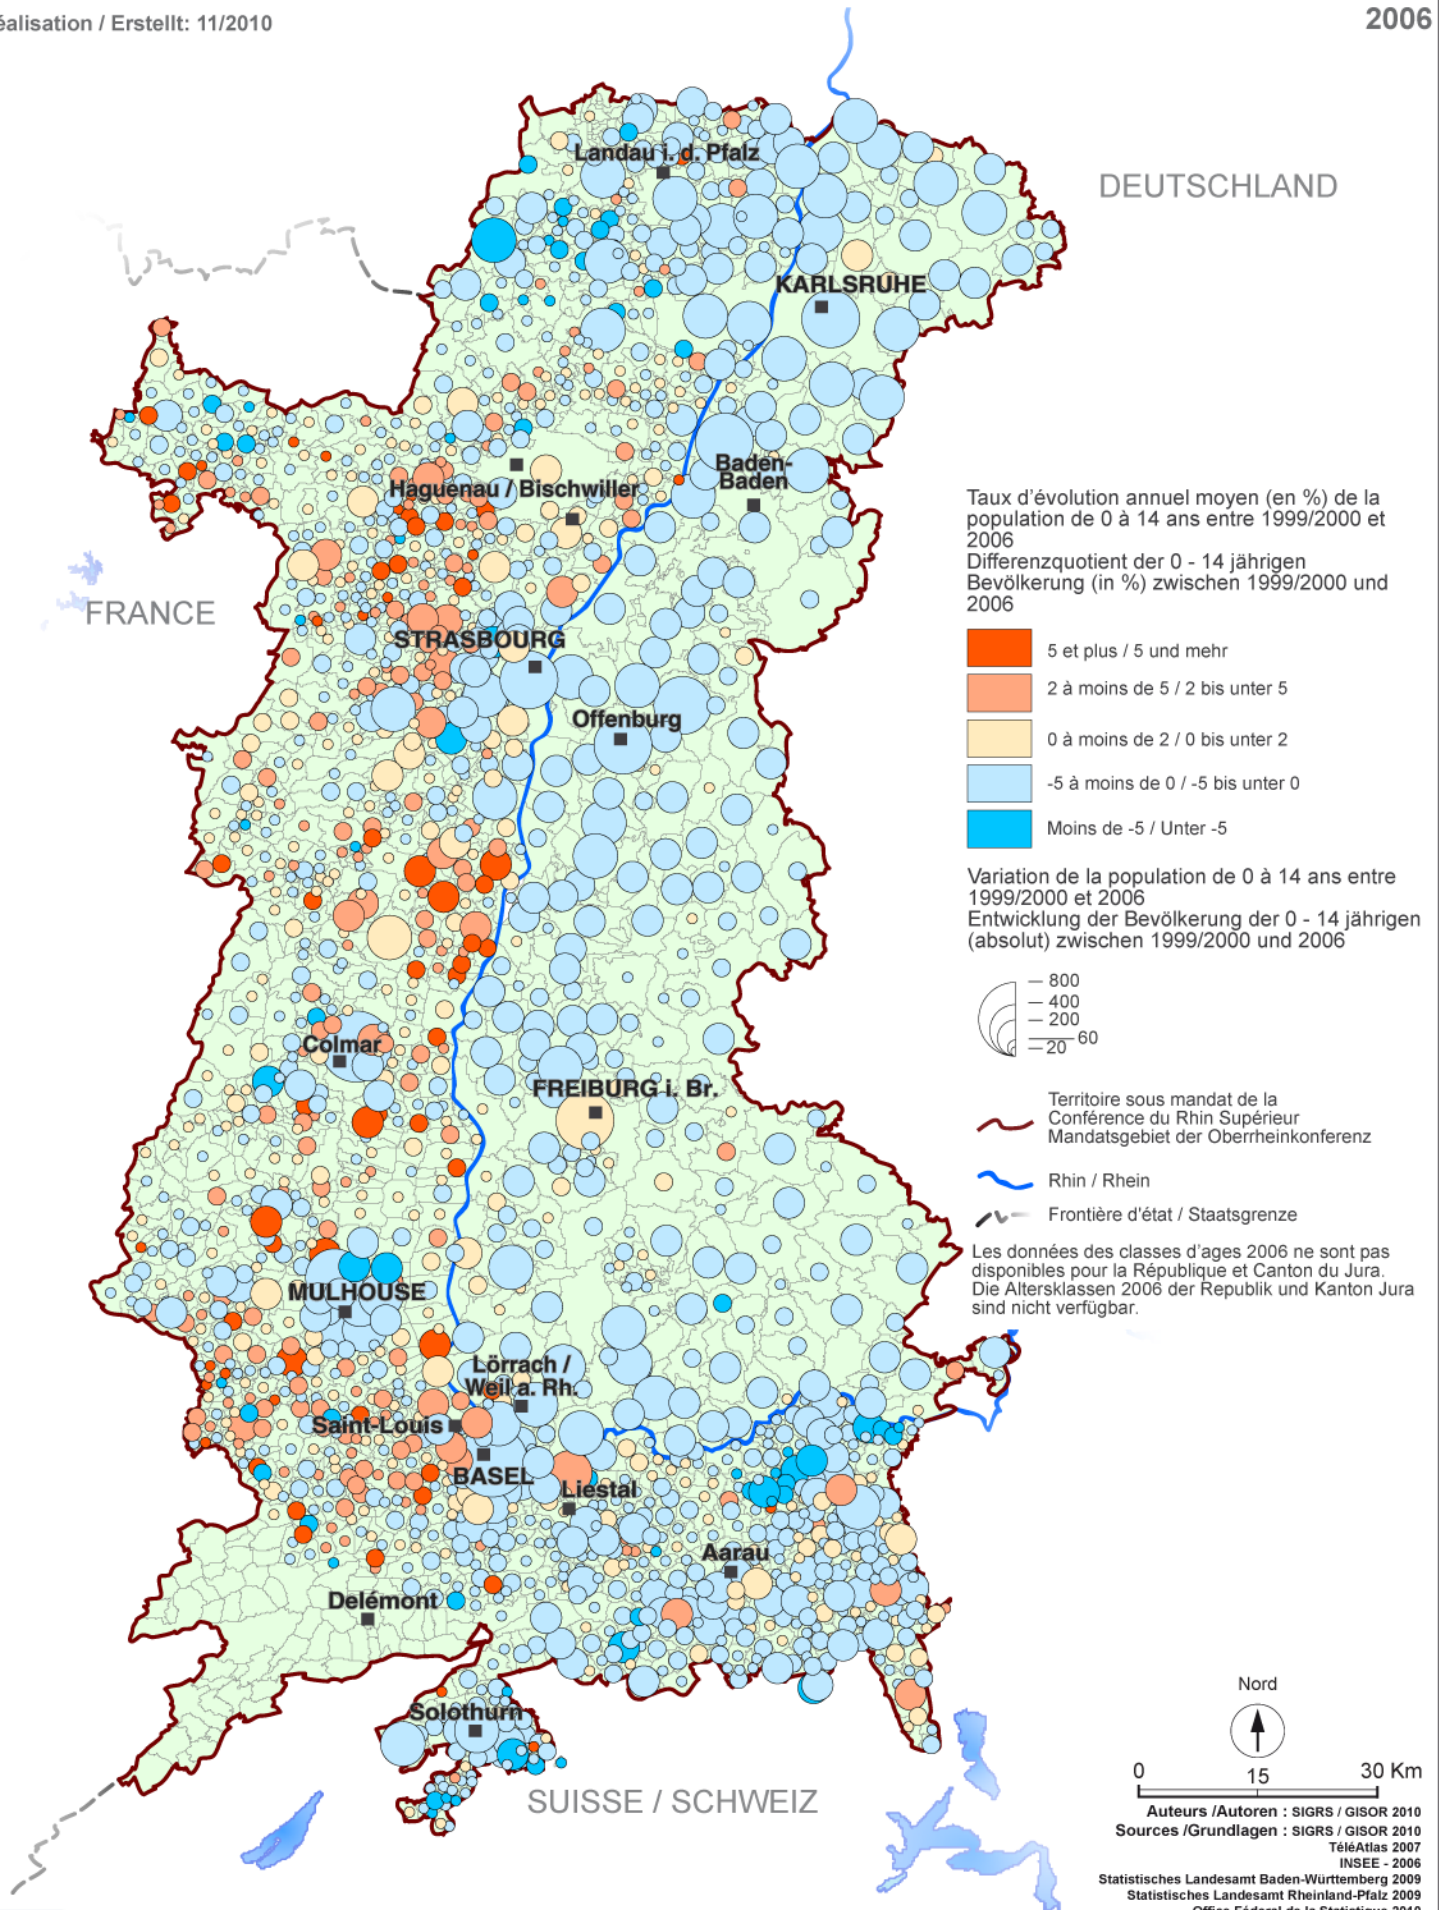

# Conférence du Rhin Supérieur / Oberrheinkonferenz

Evolution de la population de 0 à 14 ans entre 1999 et 2006 par communes du Rhin Supérieur  
 Bevölkerungsentwicklung der 0 bis 14 jährigen der Gemeinden des Oberrheins zwischen 1999 und 2006

Réalisation / Erstellt: 11/2010

2006

Taux d'évolution annuel moyen (en %) de la population de 0 à 14 ans entre 1999/2000 et 2006  
 Differenzquotient der 0 - 14 jährigen Bevölkerung (in %) zwischen 1999/2000 und 2006

- 5 et plus / 5 und mehr
- 2 à moins de 5 / 2 bis unter 5
- 0 à moins de 2 / 0 bis unter 2
- 5 à moins de 0 / -5 bis unter 0
- Moins de -5 / Unter -5

Variation de la population de 0 à 14 ans entre 1999/2000 et 2006  
 Entwicklung der Bevölkerung der 0 - 14 jährigen (absolut) zwischen 1999/2000 und 2006

- 800
- 400
- 200
- 60

- Territoire sous mandat de la Conférence du Rhin Supérieur / Mandatsgebiet der Oberrheinkonferenz
- Rhin / Rhein
- Frontière d'état / Staatsgrenze

Les données des classes d'ages 2006 ne sont pas disponibles pour la République et Canton du Jura. Die Altersklassen 2006 der Republik und Kanton Jura sind nicht verfügbar.