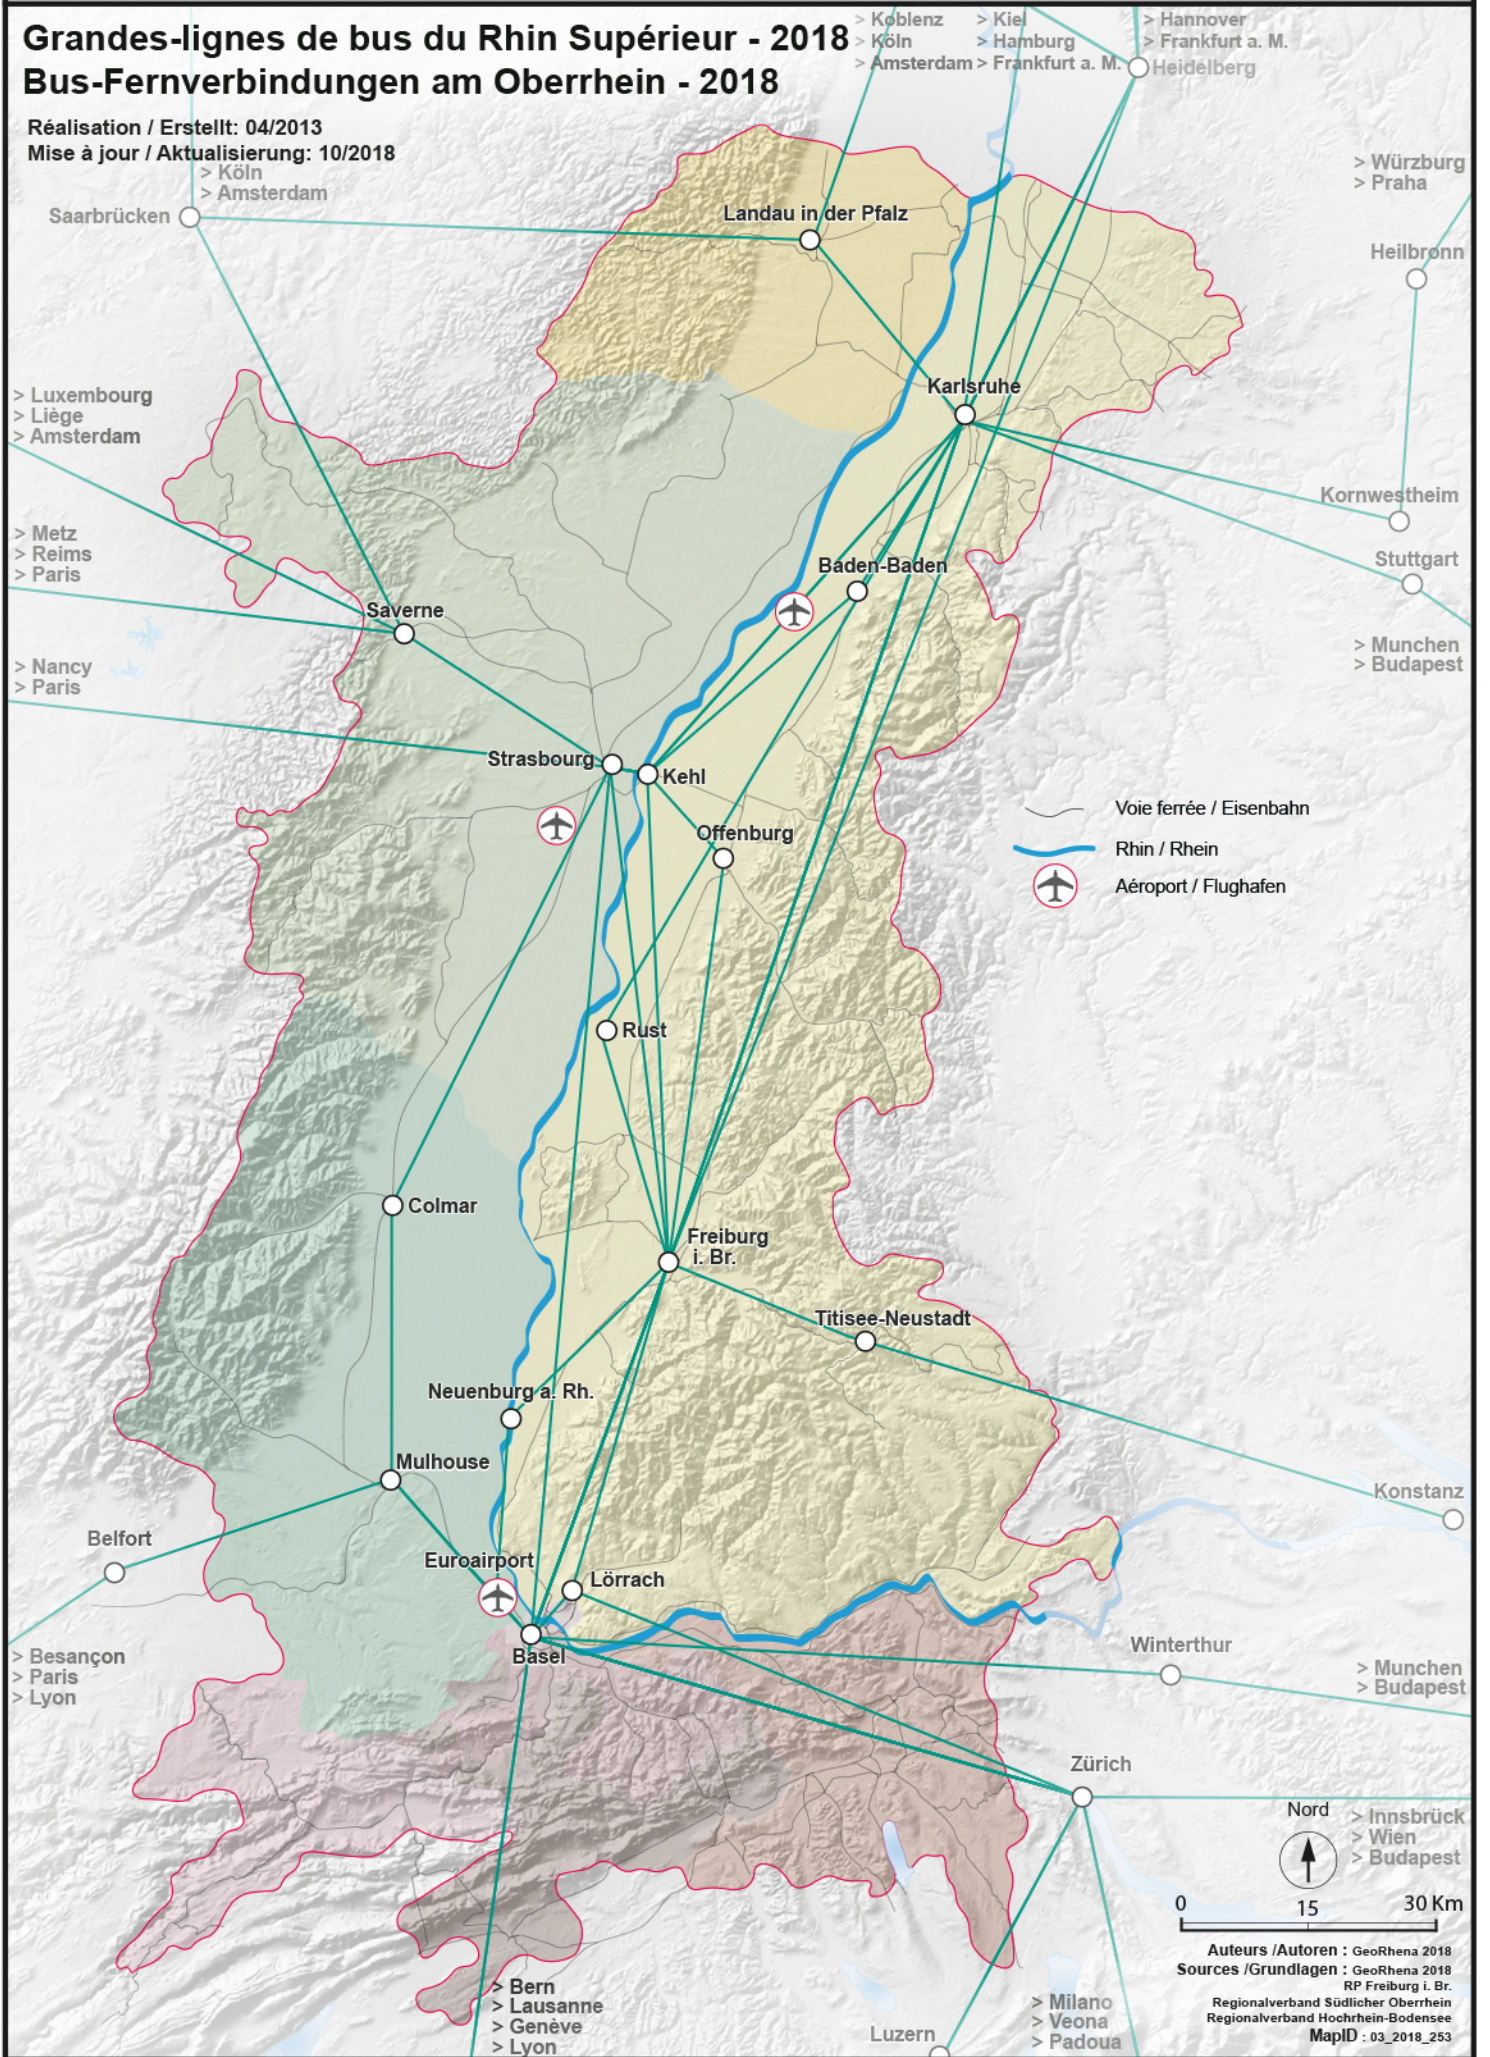

Grandes-lignes de bus du Rhin Supérieur - 2018 Bus-Fernverbindungen am Oberrhein - 2018

Réalisation / Erstellt: 04/2013
Mise à jour / Aktualisierung: 10/2018

- > Koblenz
- > Köln
- > Amsterdam
- > Kiel
- > Hamburg
- > Frankfurt a. M.
- > Hannover
- > Frankfurt a. M.
- > Heidelberg

- > Köln
- > Amsterdam

- > Würzburg
- > Praha

- > Luxembourg
- > Liège
- > Amsterdam

- Kornwestheim
- Stuttgart

- > Metz
- > Reims
- > Paris

- > Munchen
- > Budapest

- > Nancy
- > Paris

- Voie ferrée / Eisenbahn
- Rhin / Rhein
- ✈️ Aéroport / Flughafen

- > Besançon
- > Paris
- > Lyon

- > Munchen
- > Budapest

Nord

0 15 30 Km

- > Bern
- > Lausanne
- > Genève
- > Lyon

- > Milano
- > Veona
- > Padoua

Auteurs / Autoren : GeoRhena 2018
Sources / Grundlagen : GeoRhena 2018
RP Freiburg i. Br.
Regionalverband Südlicher Oberrhein
Regionalverband Hochrhein-Bodensee
MapID : 03_2018_253